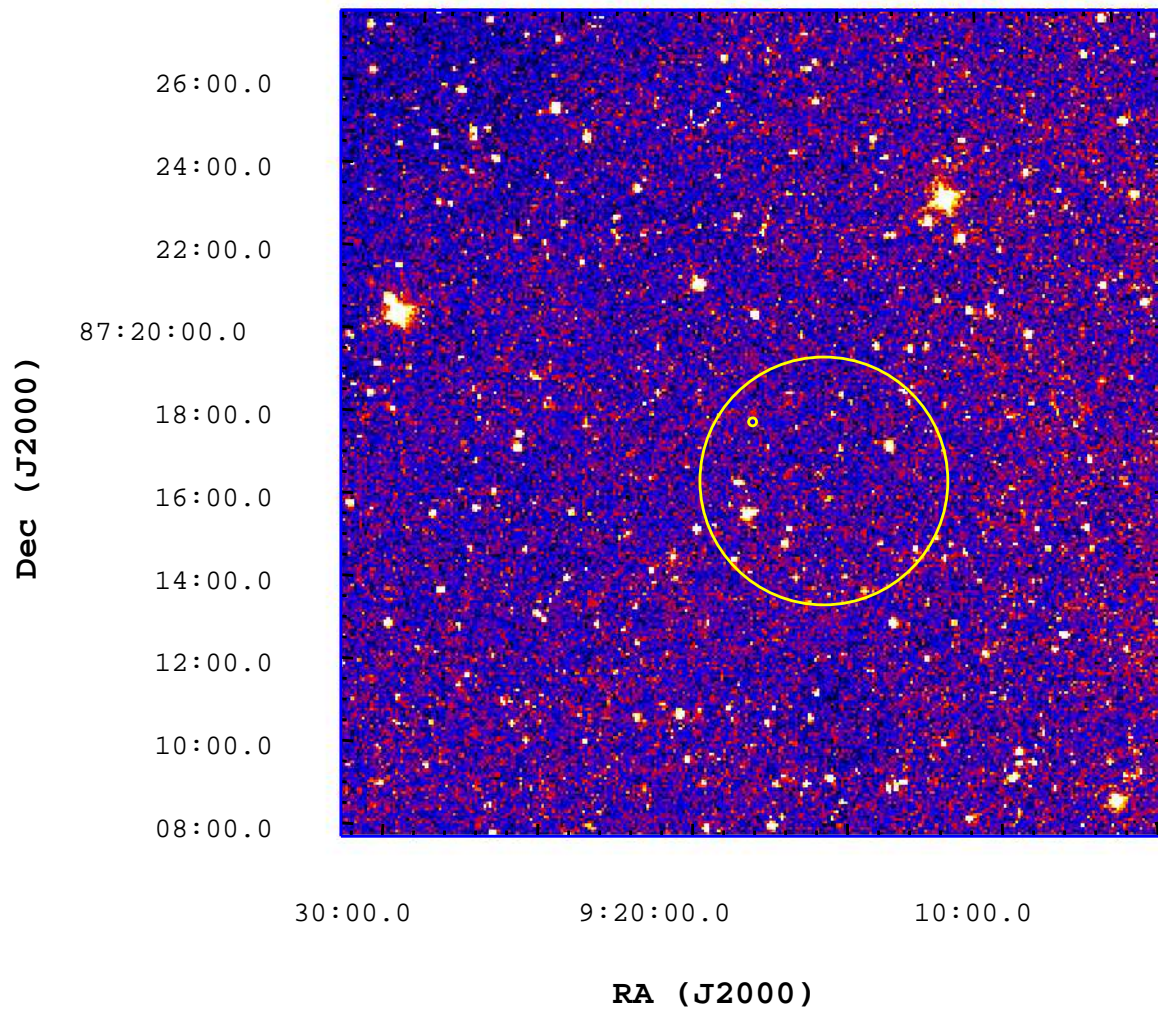

UVOT Finding Chart

OBSID 00556870000 / DATE-OBS 2013-05-28T16:56:02.0

3600 3800 4000 4200 4400 4600 4800 5000 5200 5400