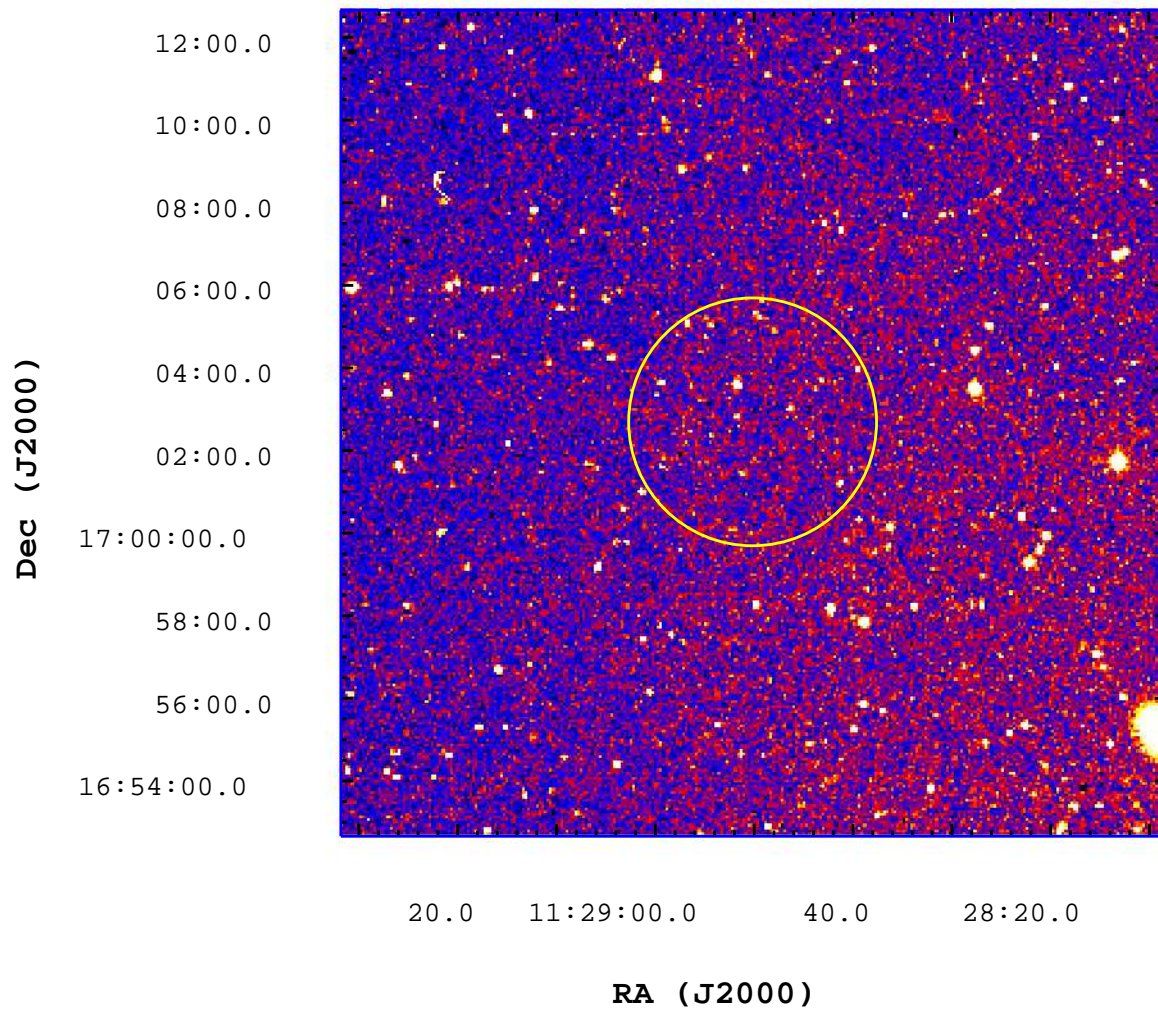

UVOT Finding Chart

OBSID 00557310000 / DATE-OBS 2013-06-03T15:53:59.5

3000 3200 3400 3600 3800 4000 4200 4400 4600 4800