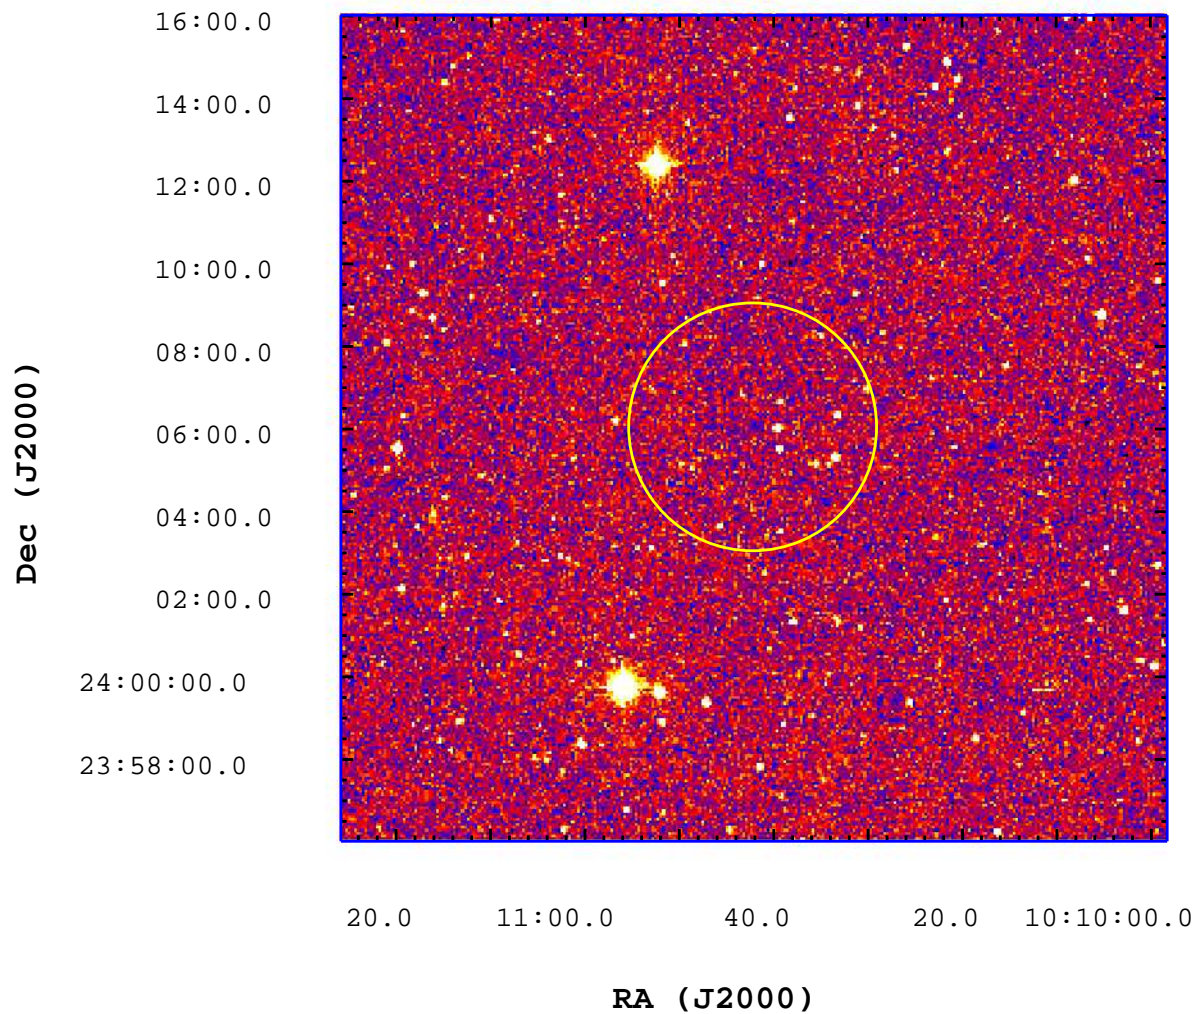

# UVOT Finding Chart

OBSID 00557782000 / DATE-OBS 2013-06-09T03:10:01.6

3000

3500

4000

4500

5000