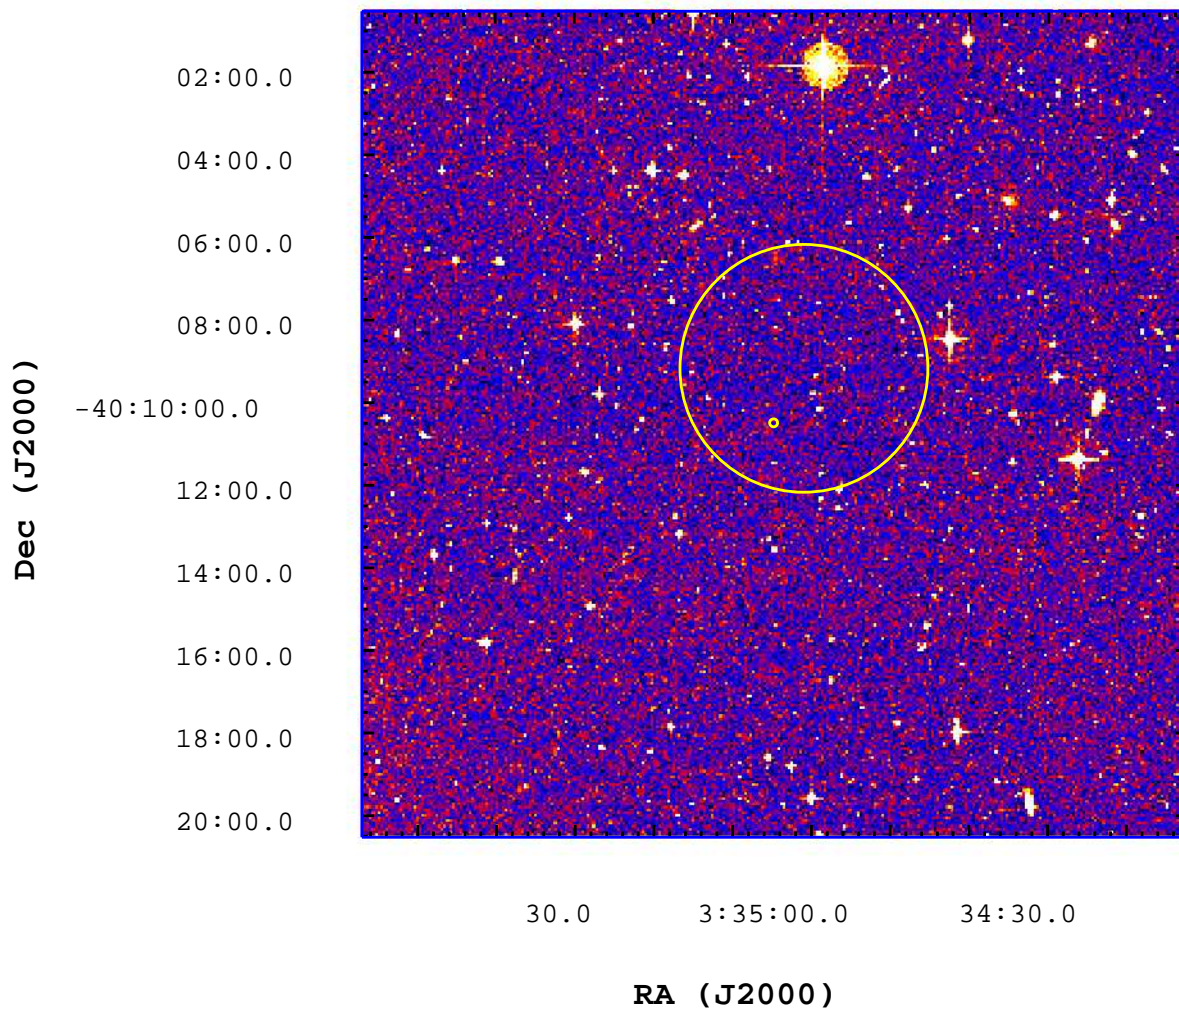

UVOT Finding Chart

OBSID 00557828000 / DATE-OBS 2013-06-09T21:43:48.1

4000

4500

5000

5500

6000