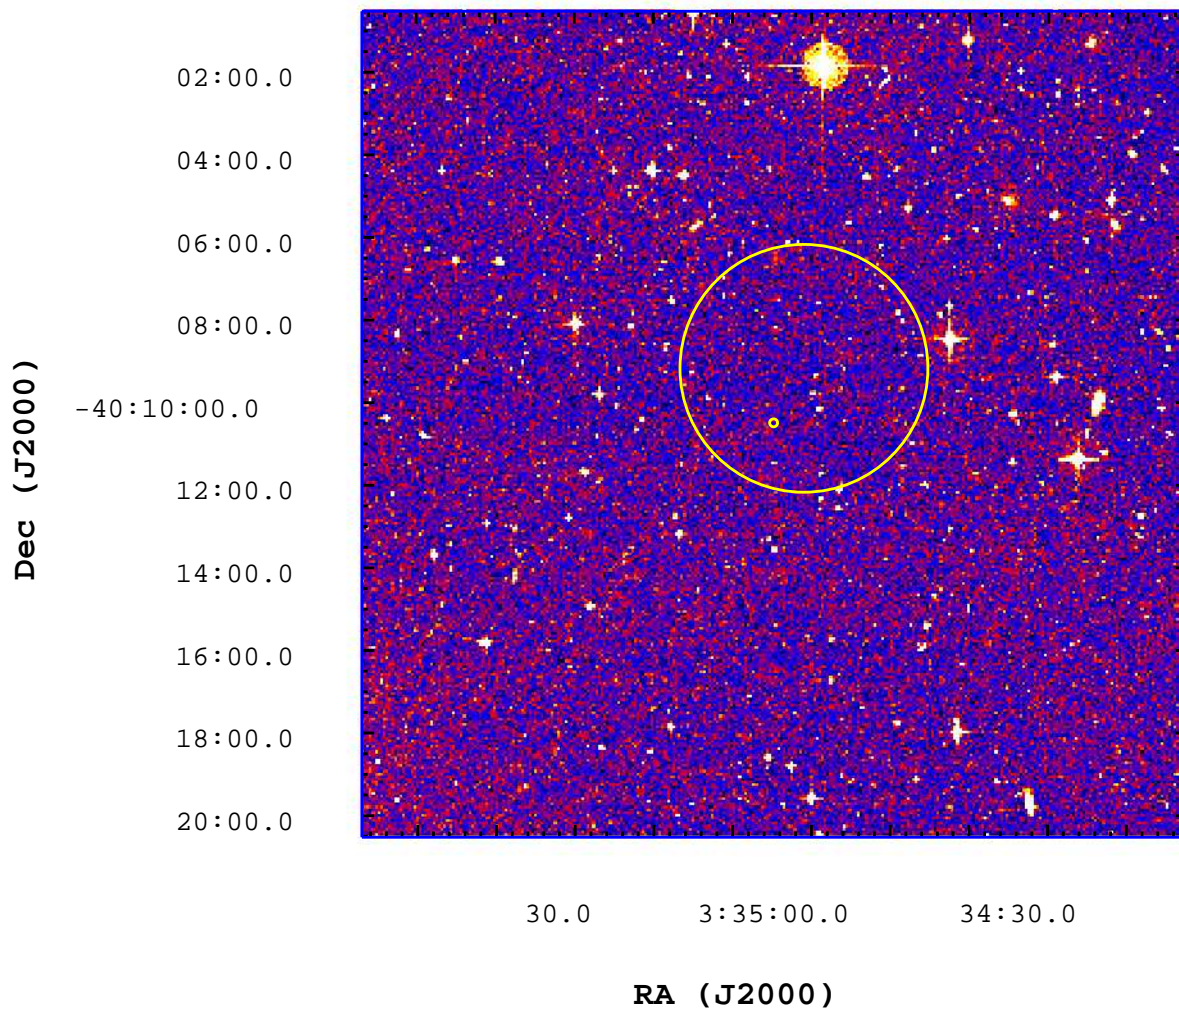

# UVOT Finding Chart

OBSID 00557828000 / DATE-OBS 2013-06-09T21:53:26.9

4000

4500

5000

5500

6000