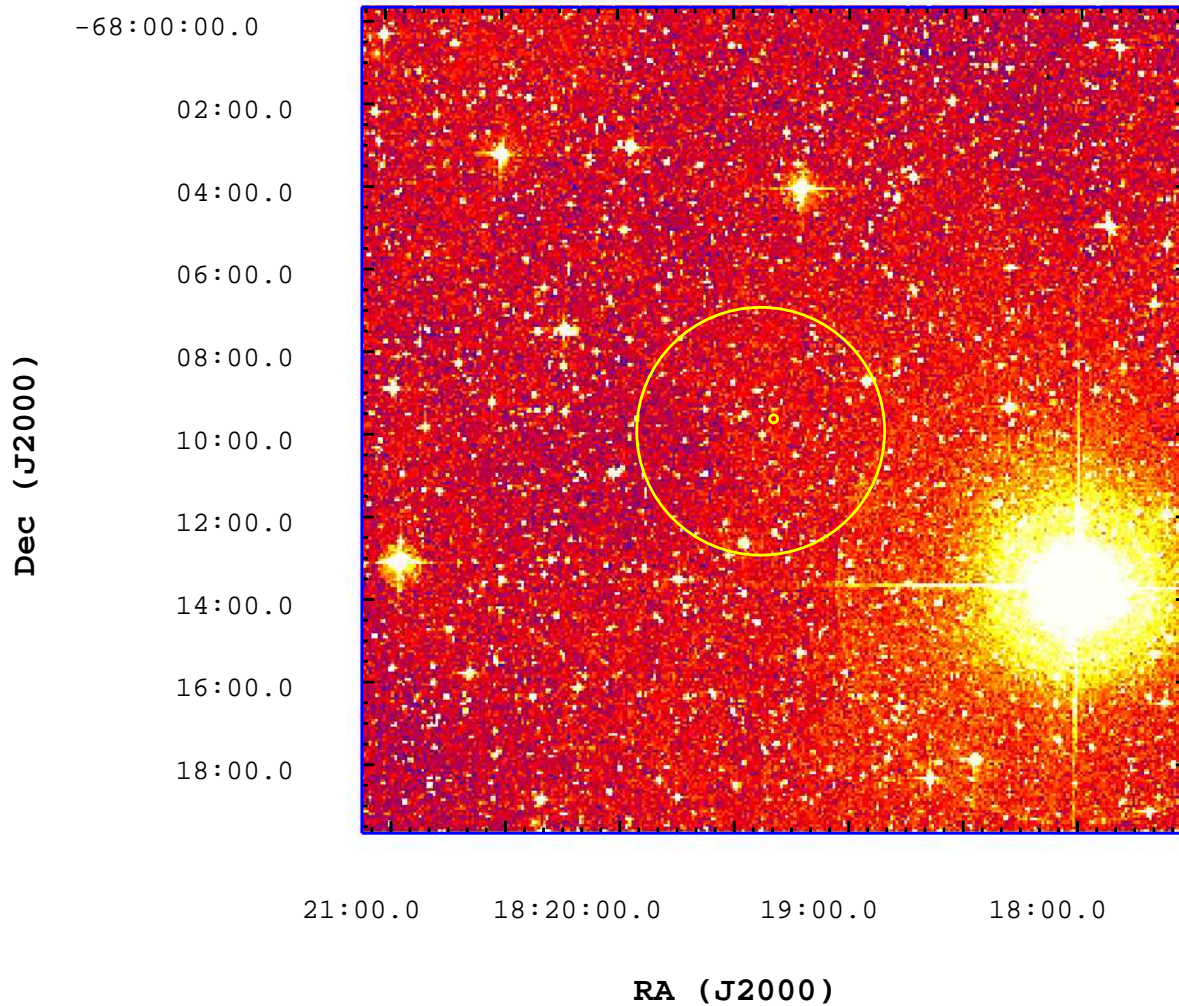

UVOT Finding Chart

OBSID 00558271000 / DATE-OBS 2013-06-15T09:47:55.8

3000

3500

4000

4500

5000

5500