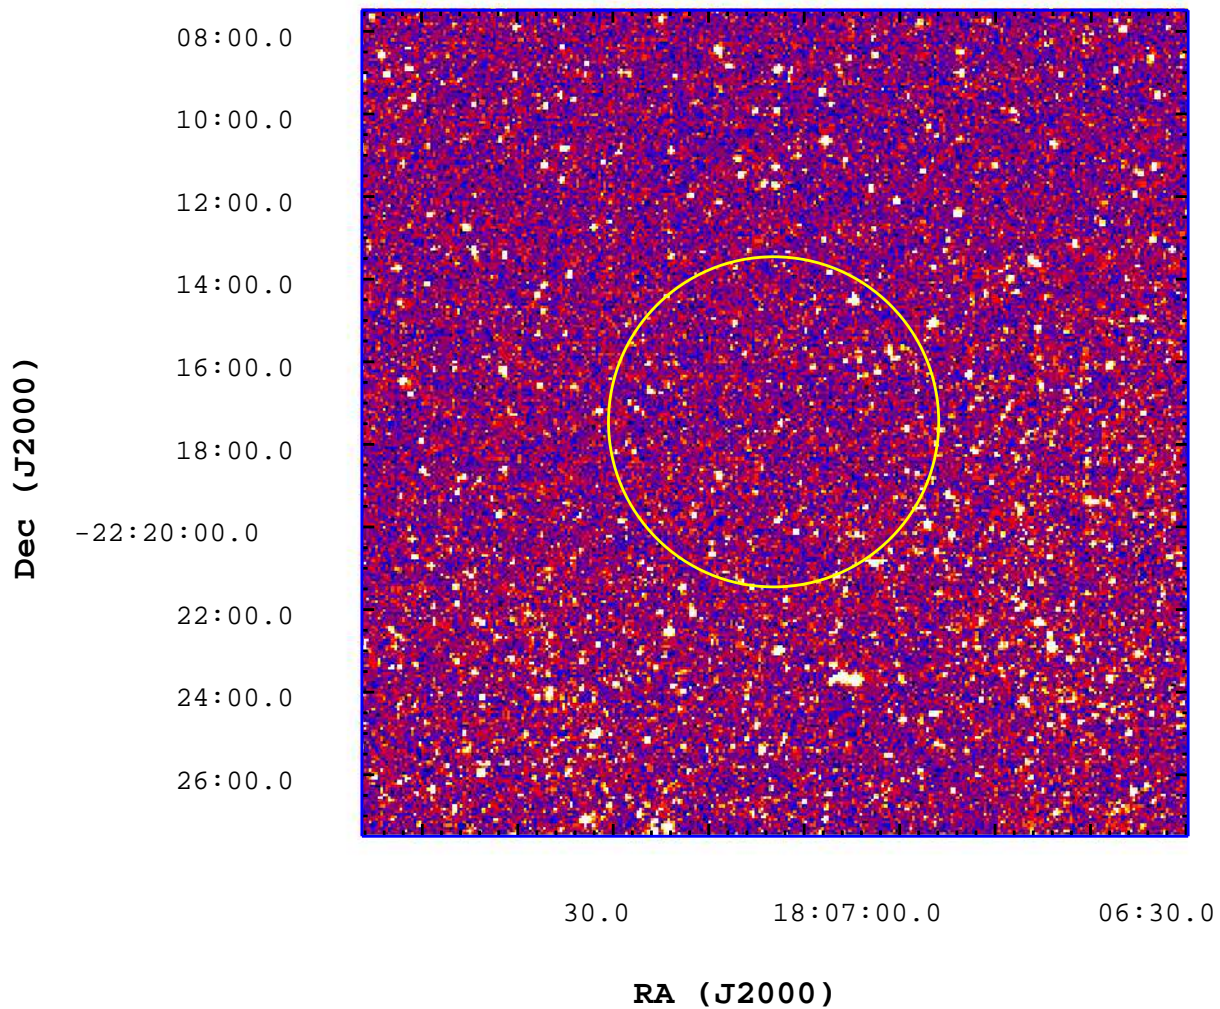

UVOT Finding Chart

OBSID 00558631000 / DATE-OBS 2013-06-20T02:30:14.3

1200

1400

1600

1800

2000

2200

2400

2600