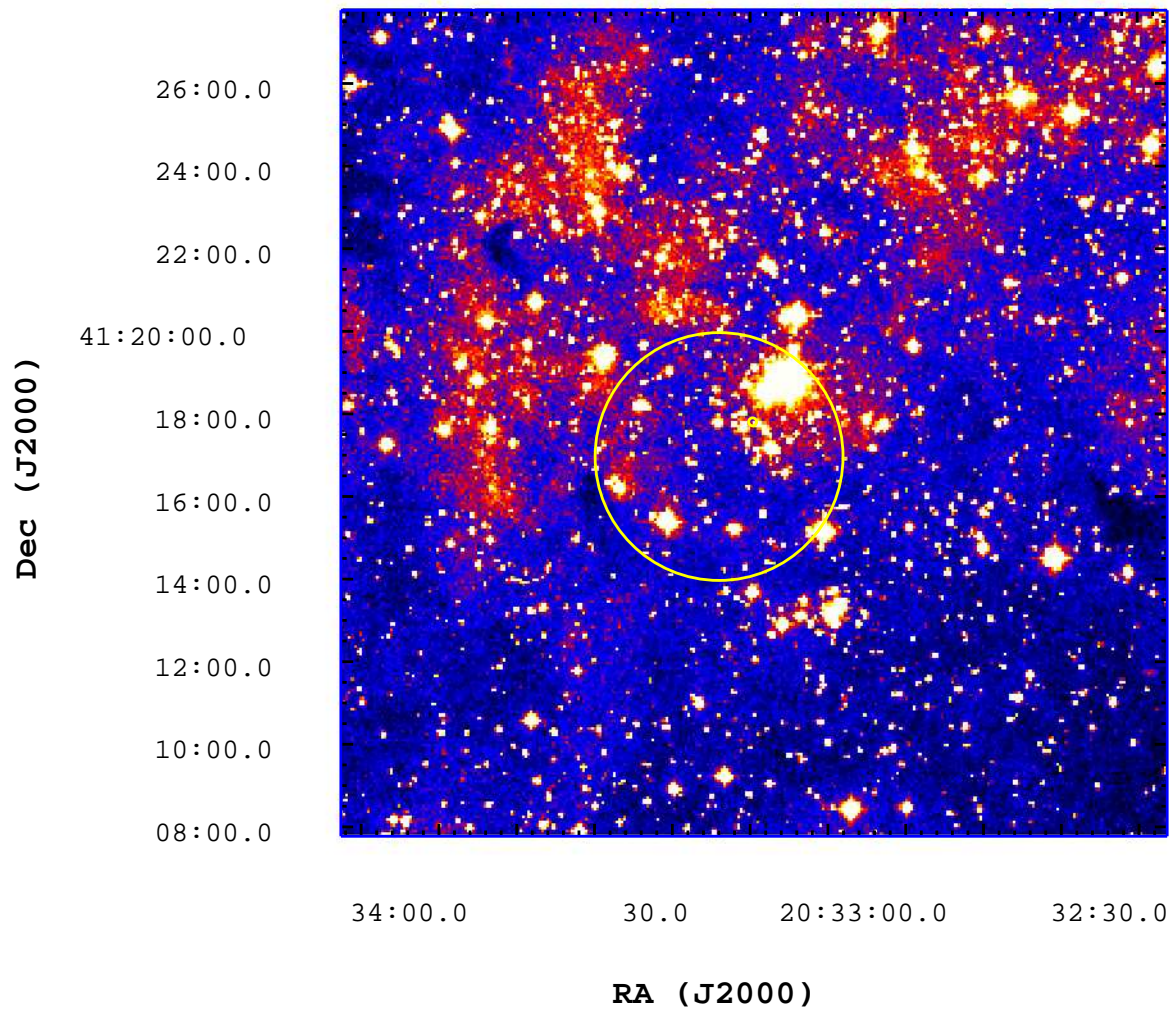

UVOT Finding Chart

OBSID 00558756000 / DATE-OBS 2013-06-22T02:39:36.0

2000

2500

3000

3500

4000

4500