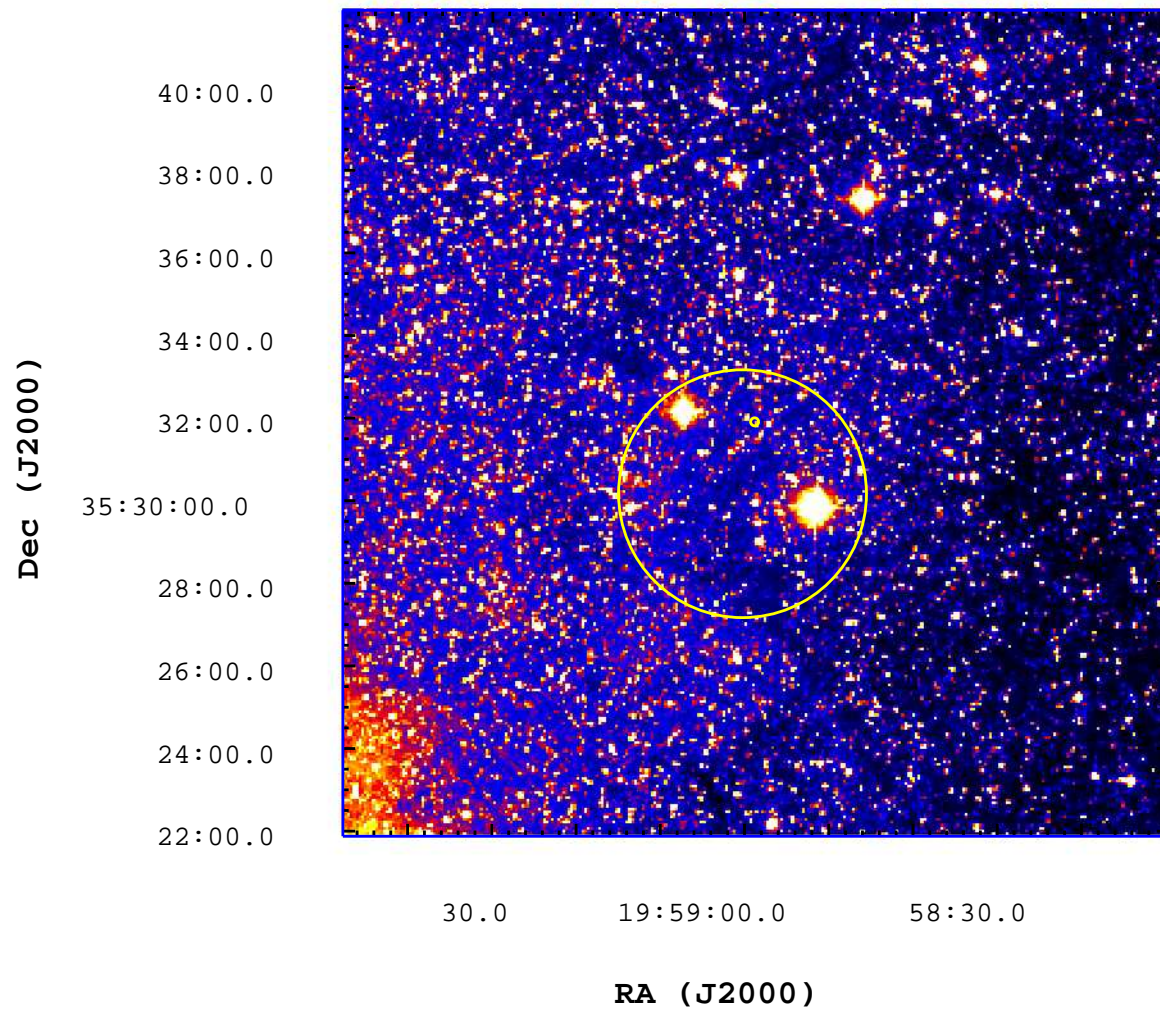

# UVOT Finding Chart

OBSID 00558757000 / DATE-OBS 2013-06-22T02:44:48.1

3000 4000 5000 6000 7000 8000 9000 10000 11000