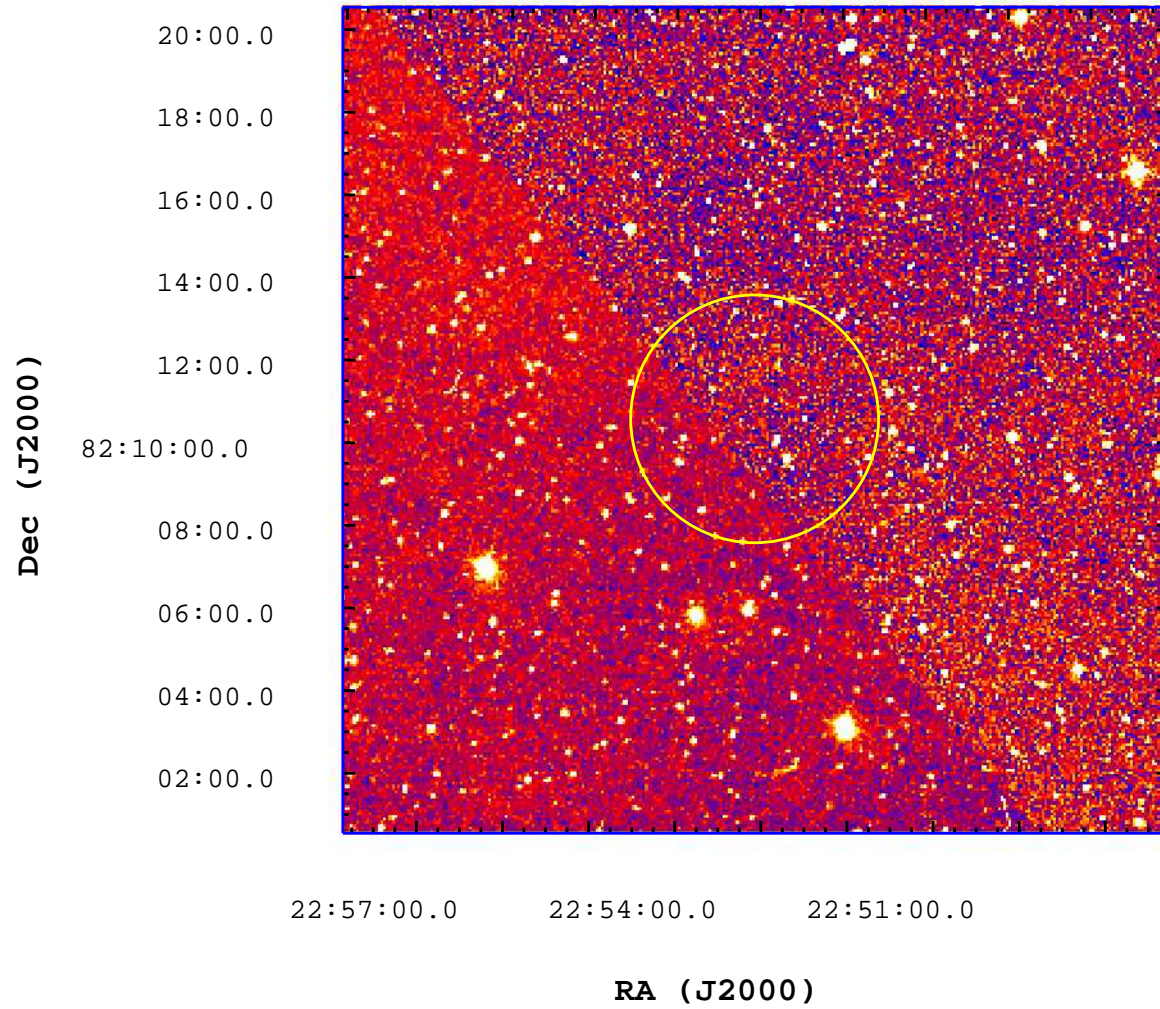

UVOT Finding Chart

OBSID 00558982000 / DATE-OBS 2013-06-25T07:02:32.7

2500

3000

3500

4000

4500