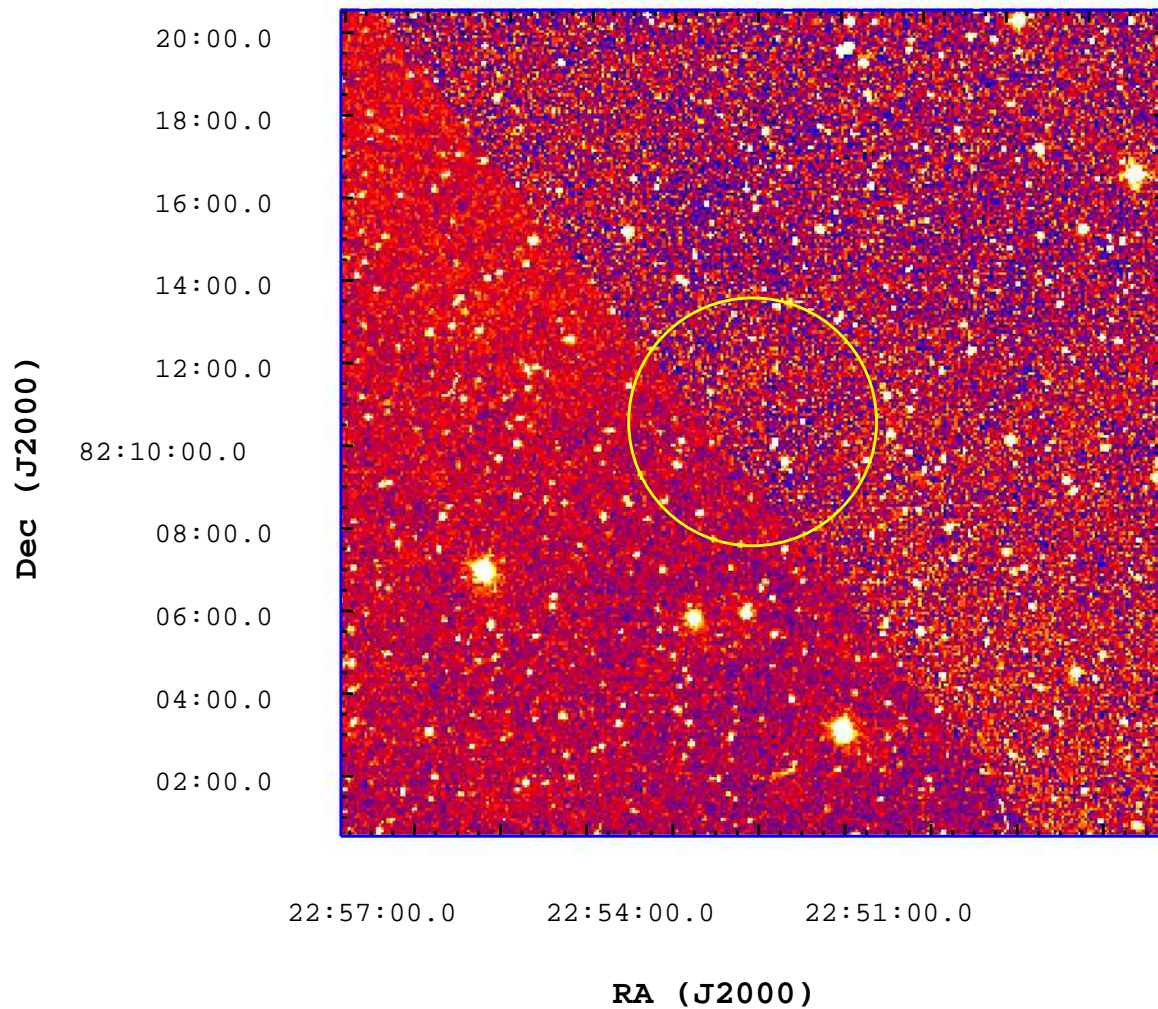

UVOT Finding Chart

OBSID 00558982000 / DATE-OBS 2013-06-25T07:06:05.5

2500

3000

3500

4000

4500