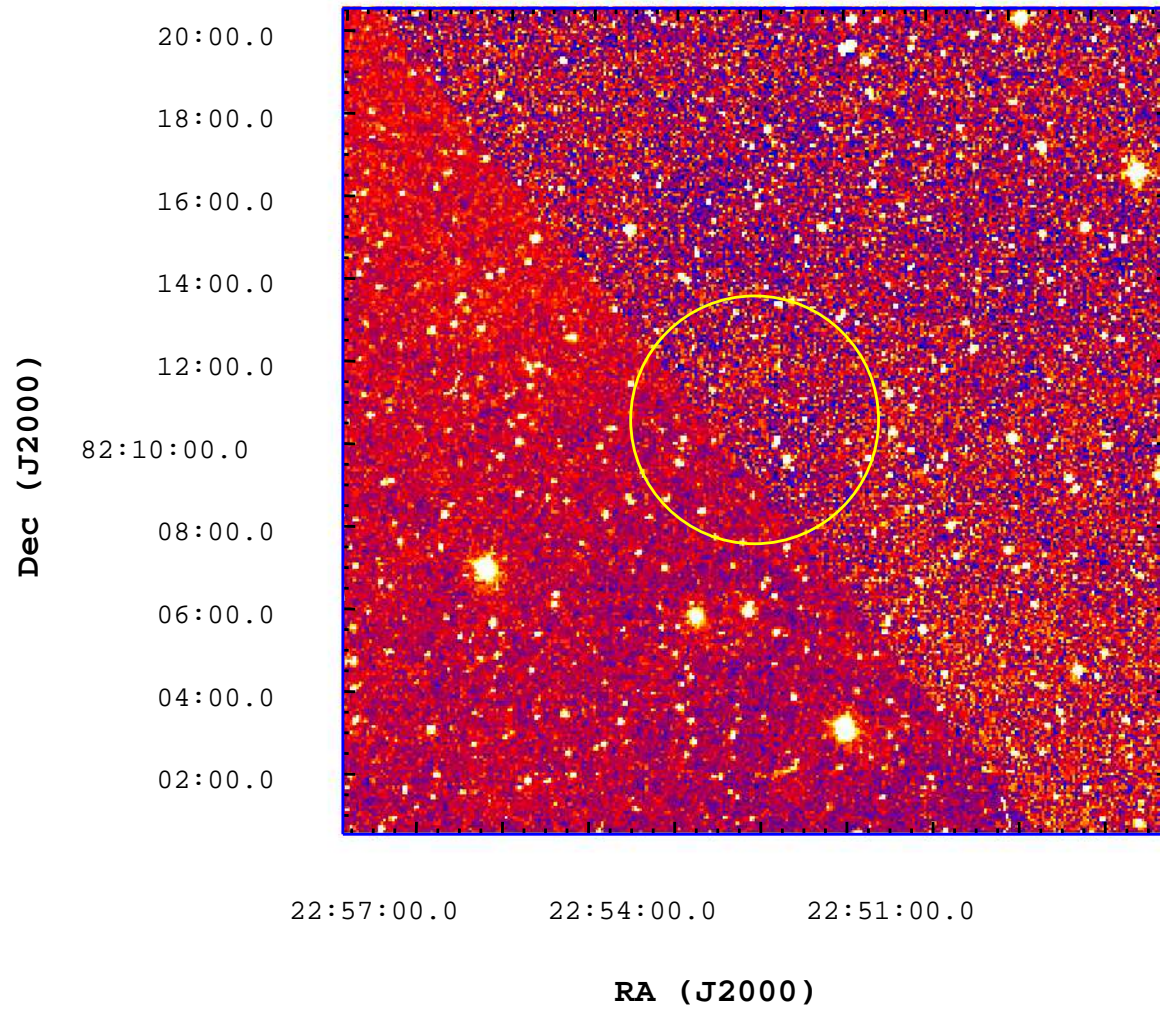

UVOT Finding Chart

OBSID 00558982000 / DATE-OBS 2013-06-25T07:15:21.5

2500

3000

3500

4000

4500