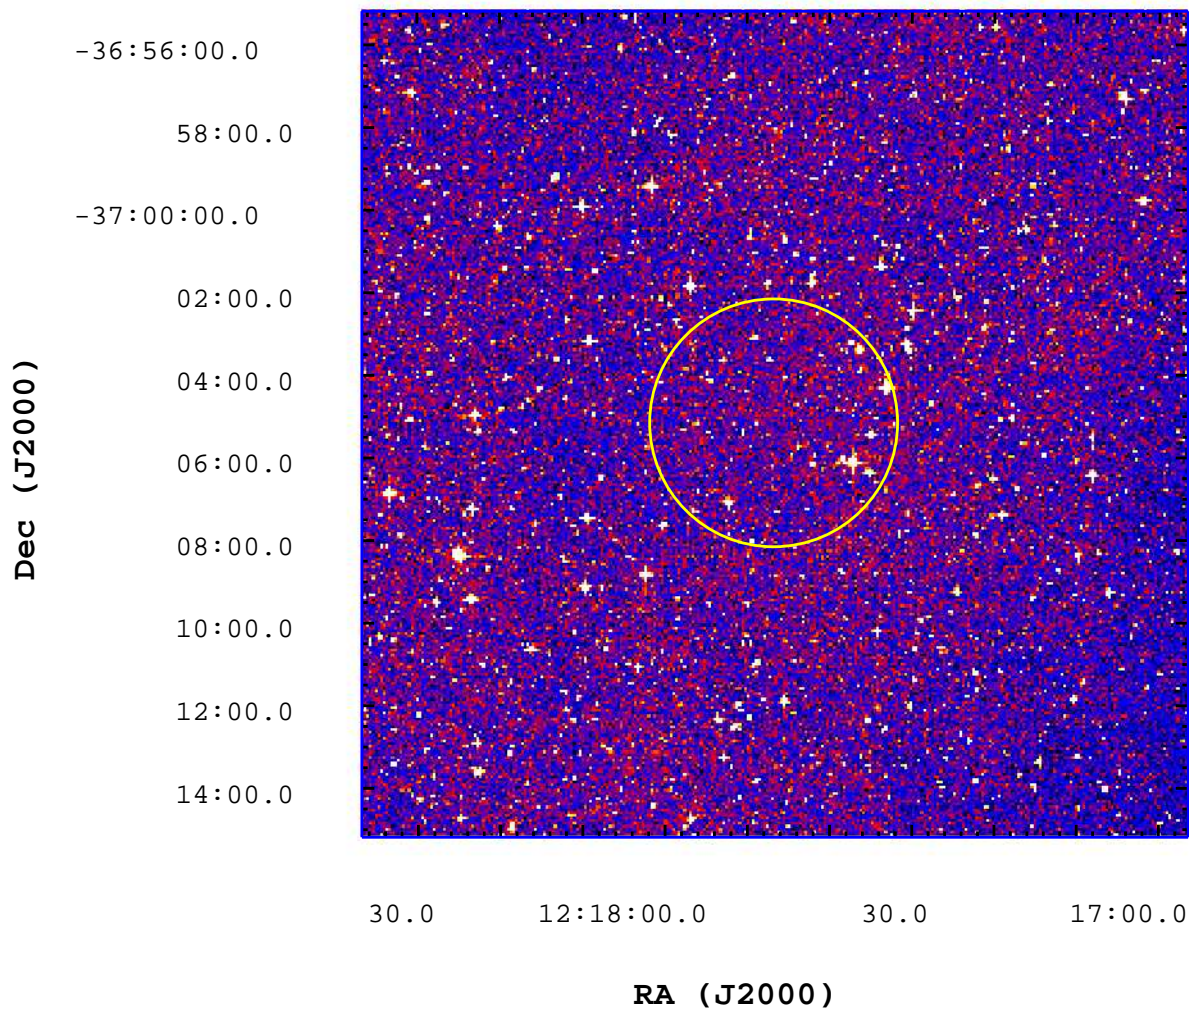

UVOT Finding Chart

OBSID 00559132000 / DATE-OBS 2013-06-27T09:44:53.4

2800

3000

3200

3400

3600

3800

4000

4200