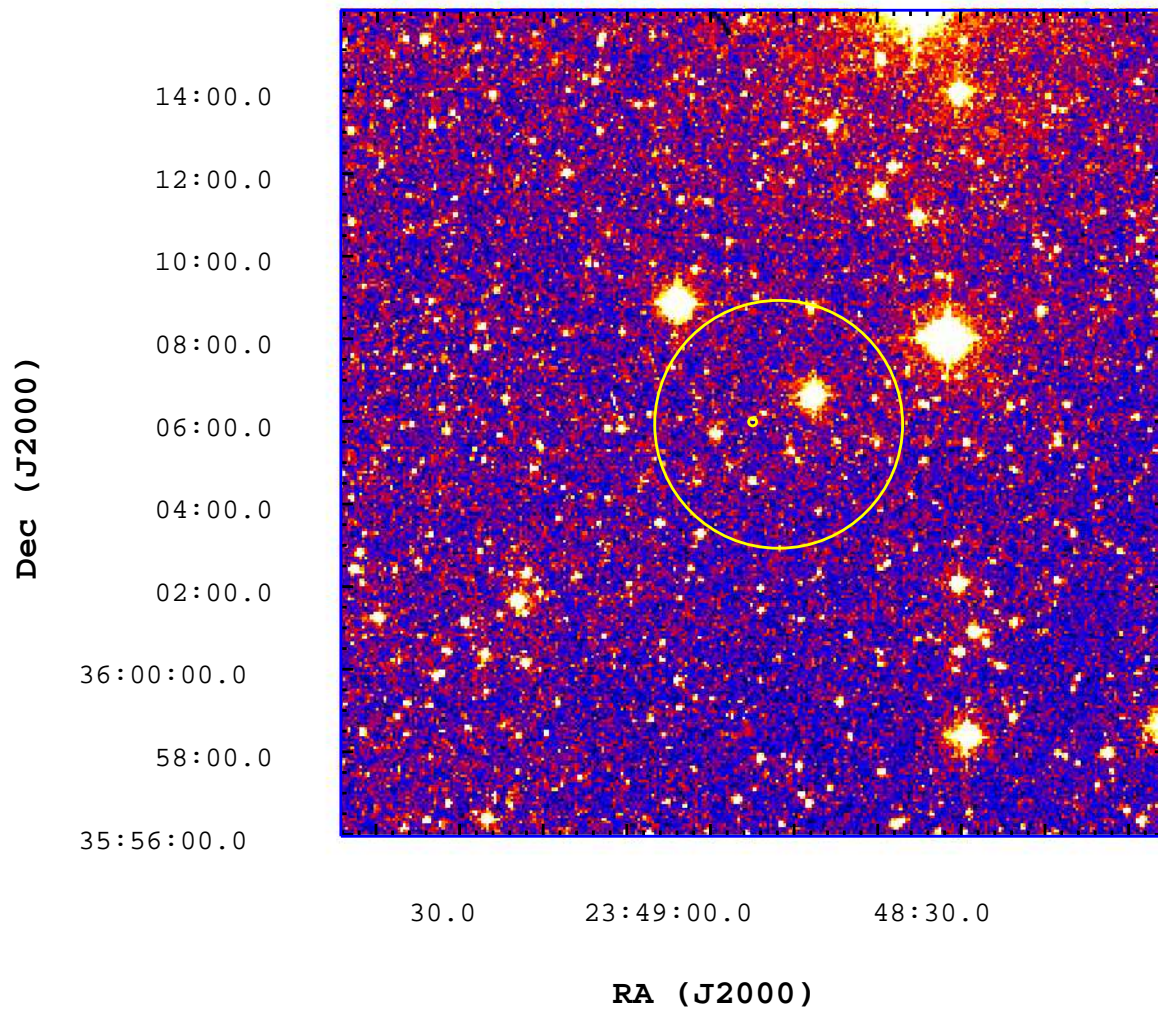

UVOT Finding Chart

OBSID 00559482000 / DATE-OBS 2013-07-01T04:20:25.0

3000 3200 3400 3600 3800 4000 4200 4400 4600 4800