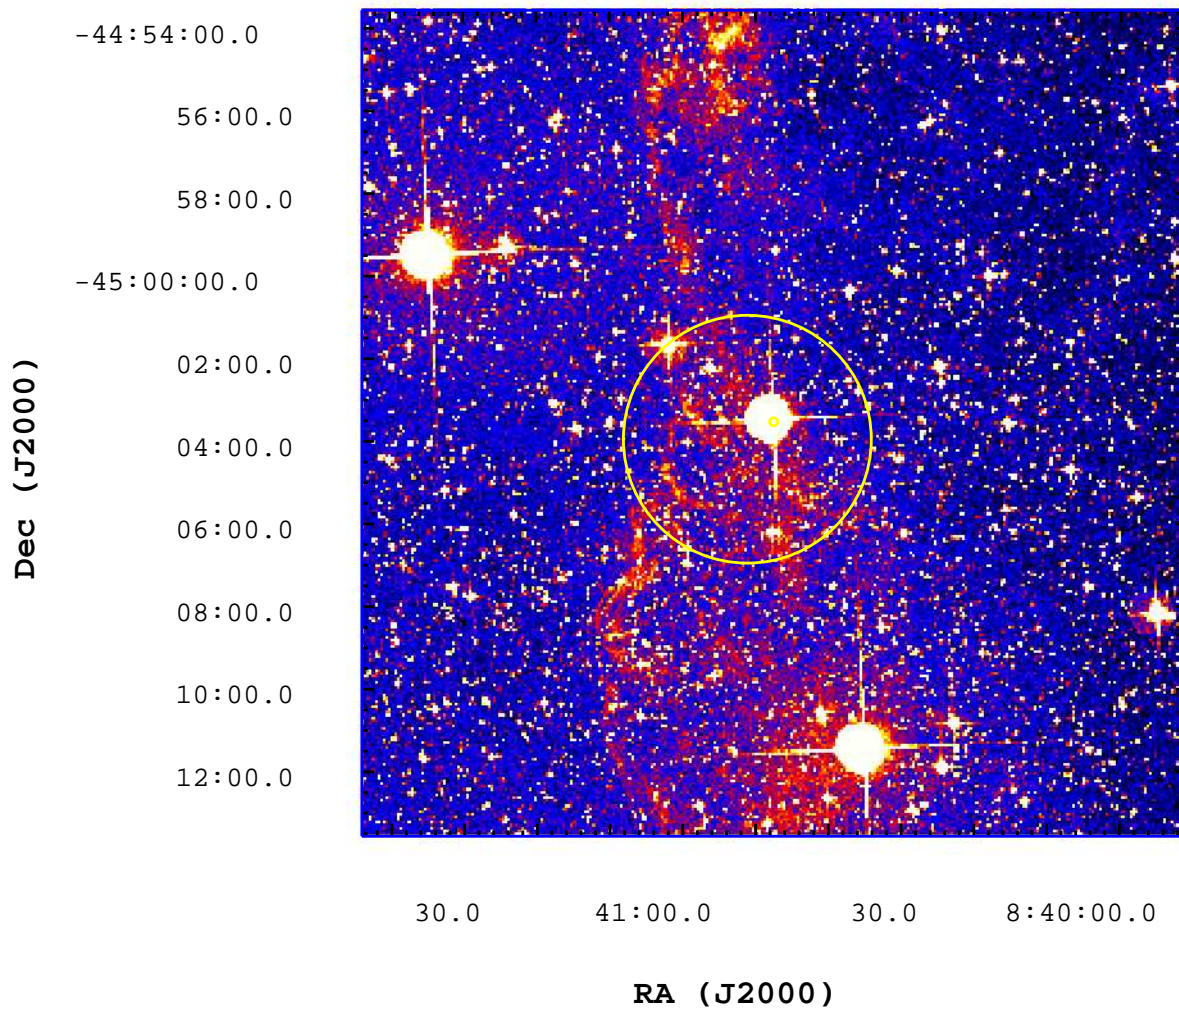

# UVOT Finding Chart

OBSID 00559642000 / DATE-OBS 2013-07-02T08:25:27.7

00

4500

5000

5500

6000

6500

7000

7500

8000