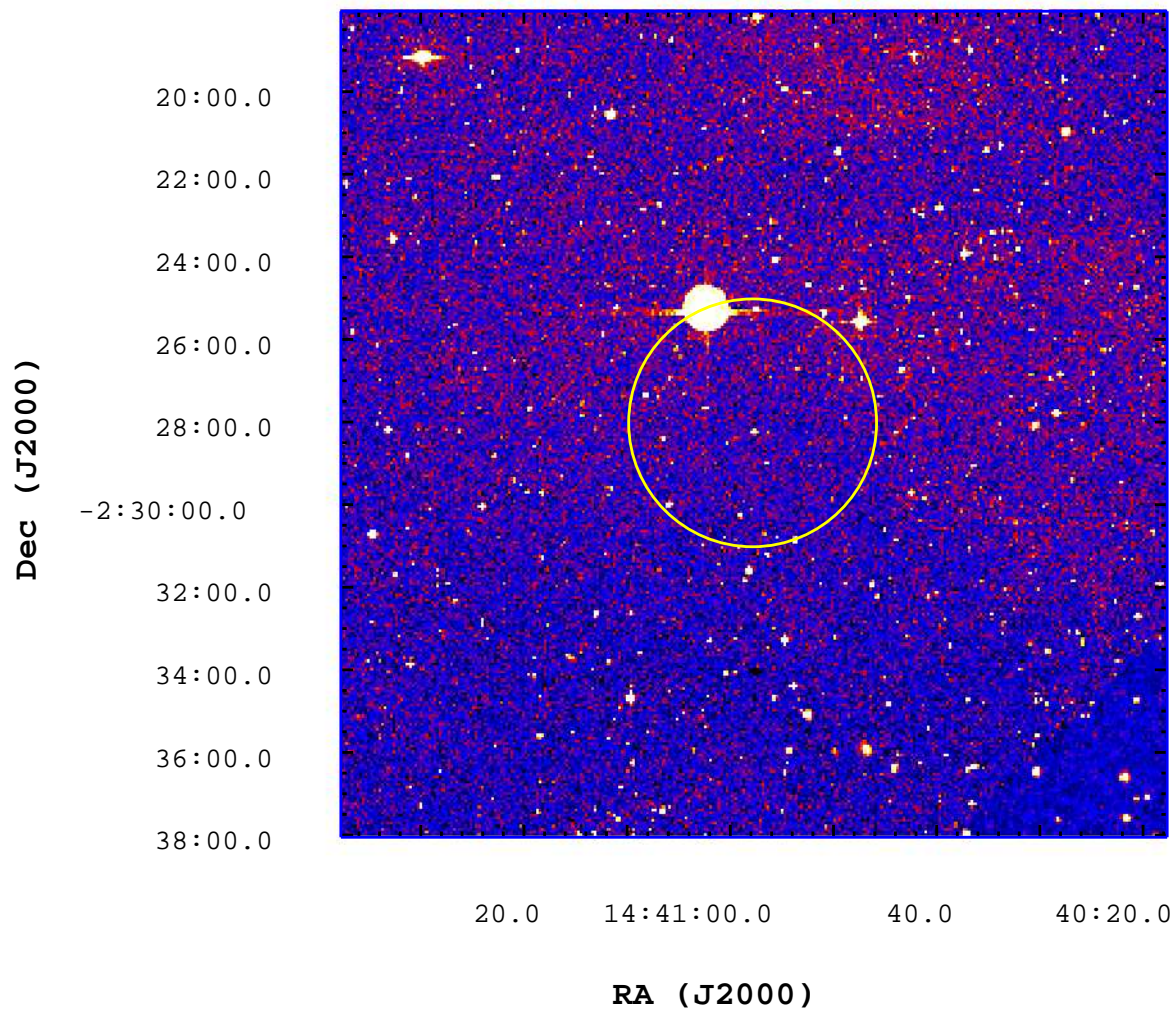

UVOT Finding Chart

OBSID 00565263000 / DATE-OBS 2013-08-03T10:04:36.6

5500

6000

6500

7000

7500