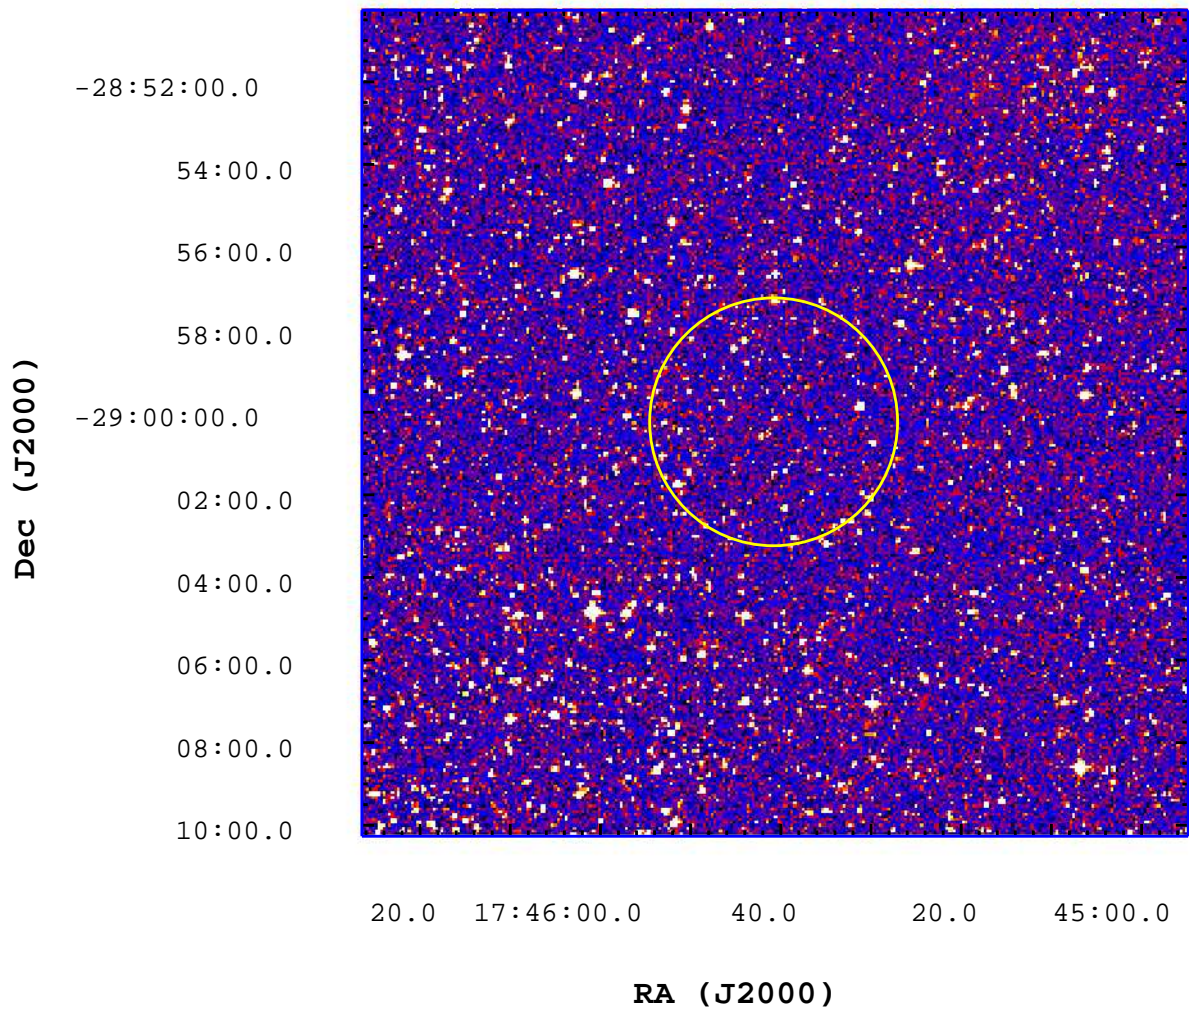

UVOT Finding Chart

OBSID 00565443000 / DATE-OBS 2013-08-05T02:10:26.8

1600

1800

2000

2200

2400

2600

2800