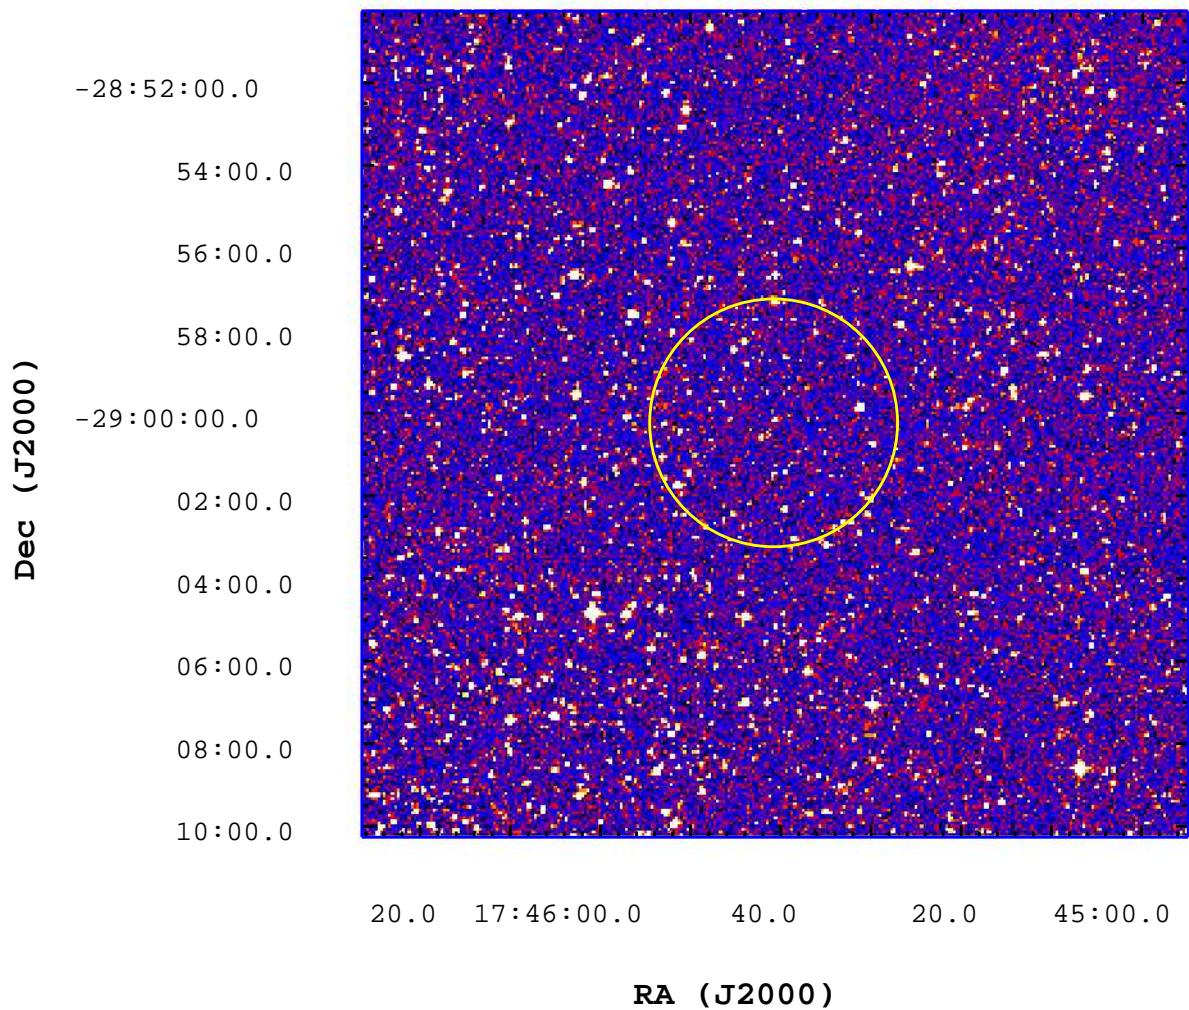

# UVOT Finding Chart

OBSID 00565443000 / DATE-OBS 2013-08-05T02:13:59.0

1600

1800

2000

2200

2400

2600

2800