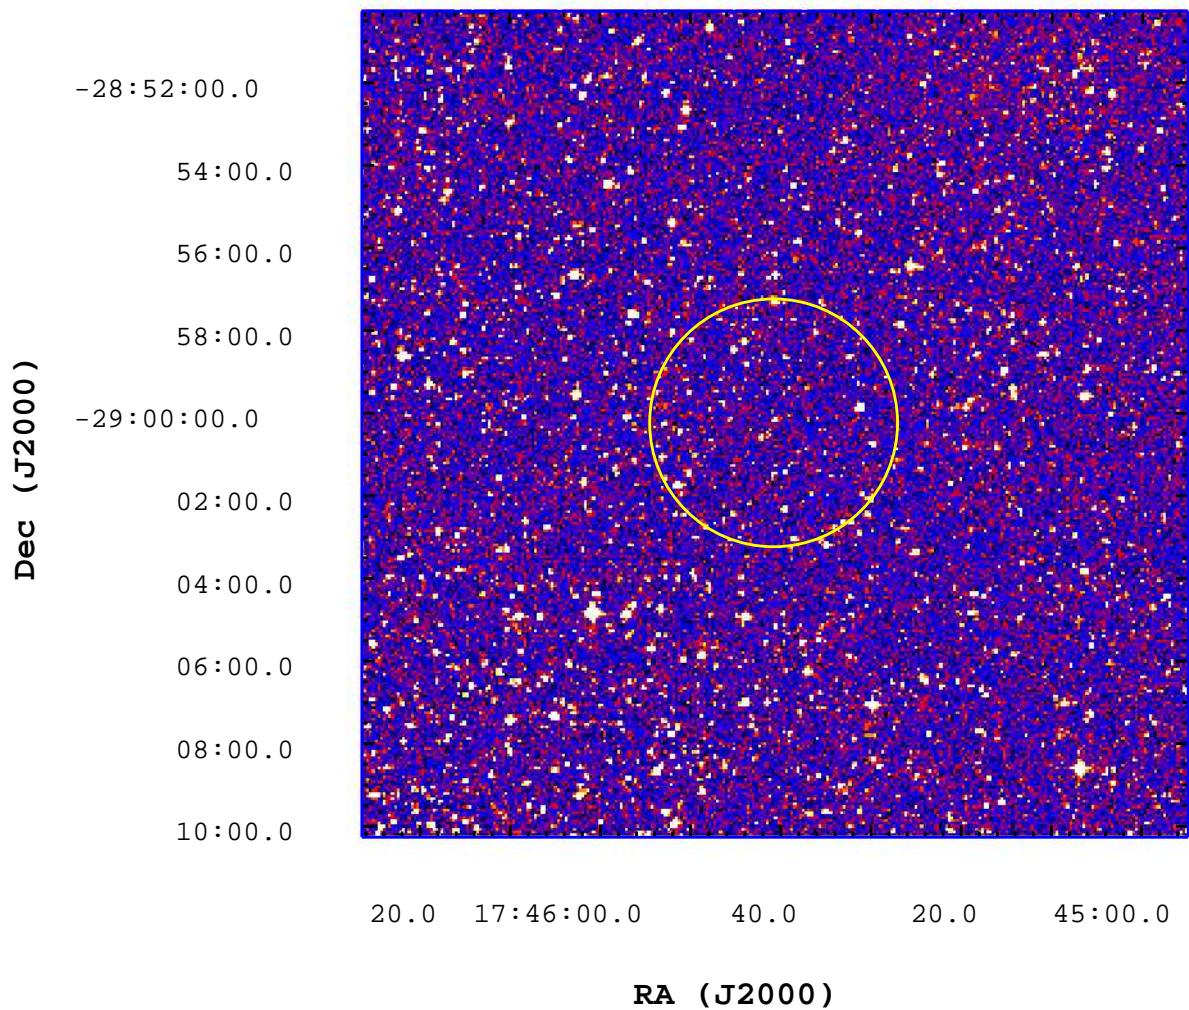

# UVOT Finding Chart

OBSID 00565443000 / DATE-OBS 2013-08-05T02:23:36.8

1600

1800

2000

2200

2400

2600

2800