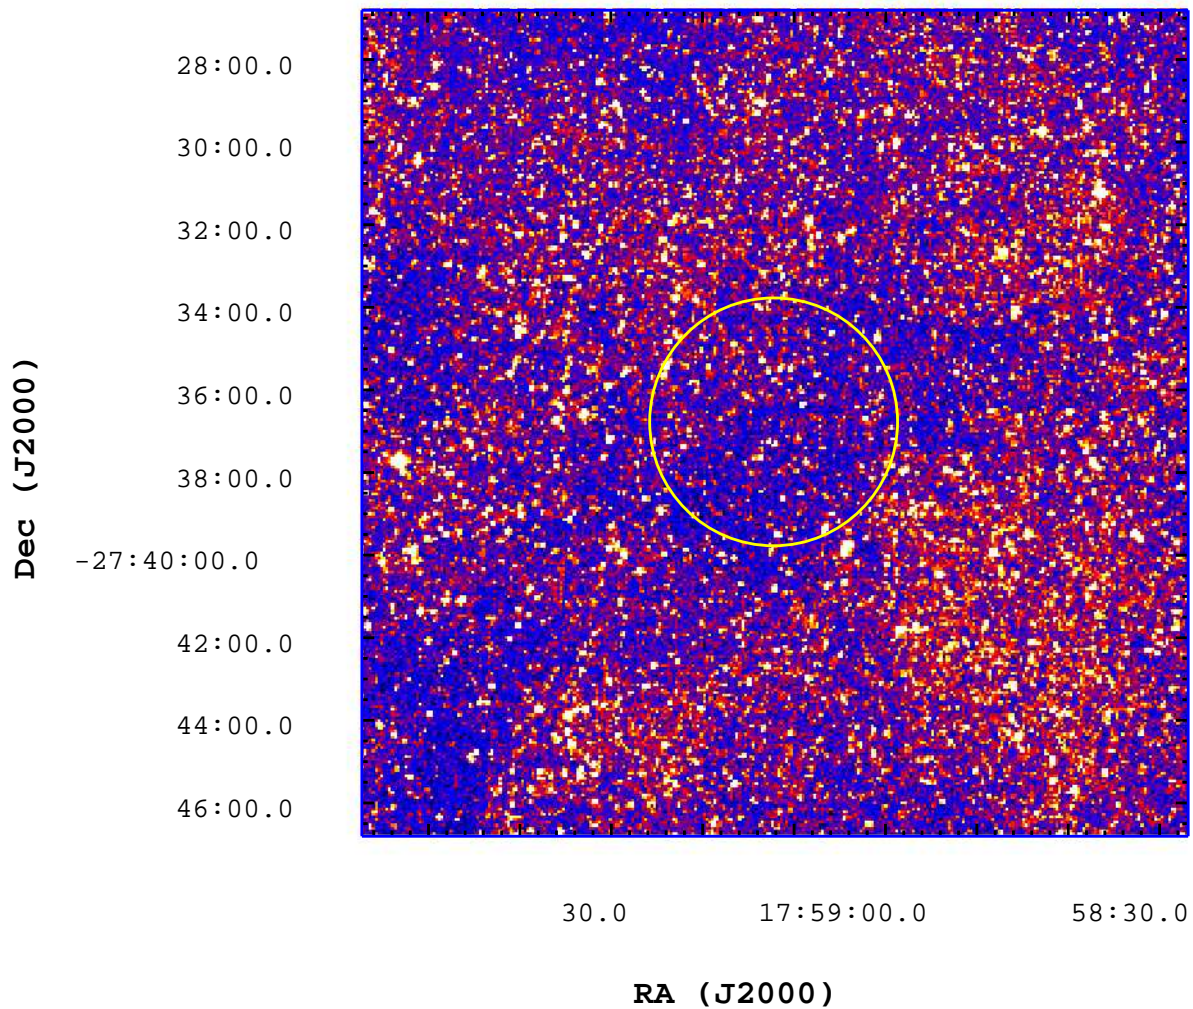

# UVOT Finding Chart

OBSID 00565651000 / DATE-OBS 2013-08-07T10:28:19.2

5000

5500

6000

6500

7000

7500