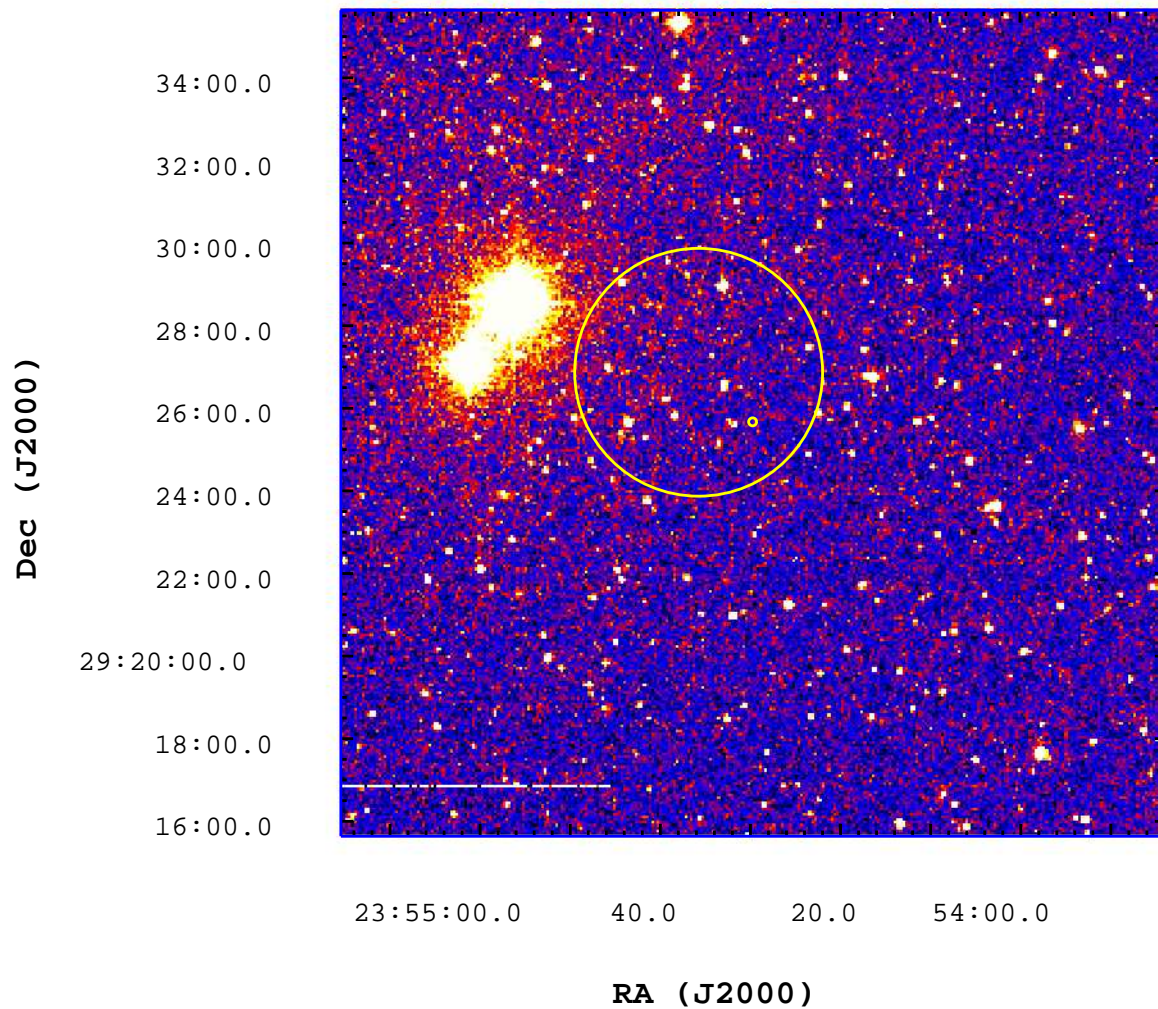

# UVOT Finding Chart

OBSID 00568849000 / DATE-OBS 2013-08-31T13:07:38.4

3200 3400 3600 3800 4000 4200 4400 4600 4800 5000 5200