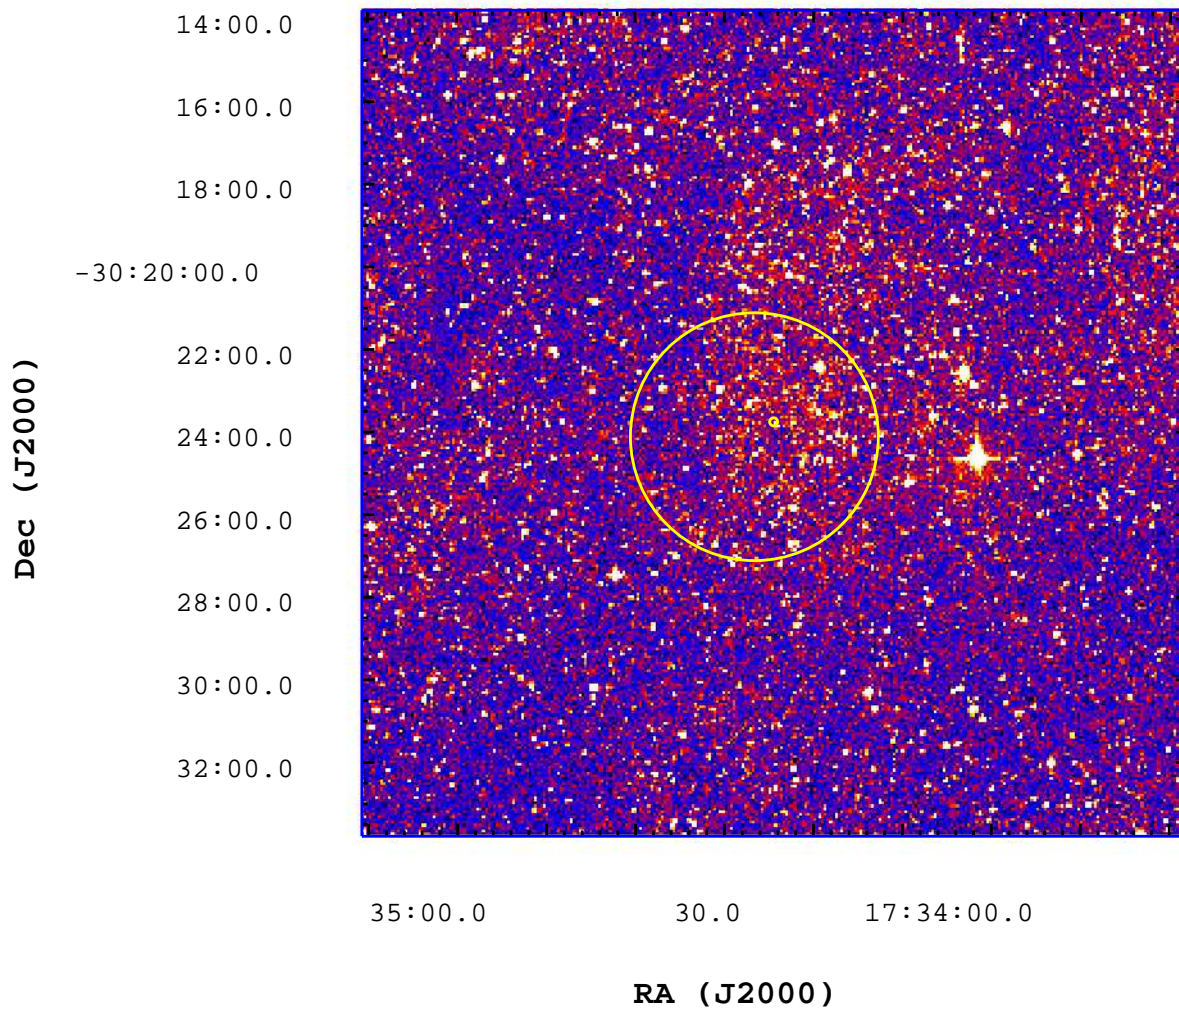

UVOT Finding Chart

OBSID 00569022000 / DATE-OBS 2013-09-01T12:12:41.5

1600

1800

2000

2200

2400

2600