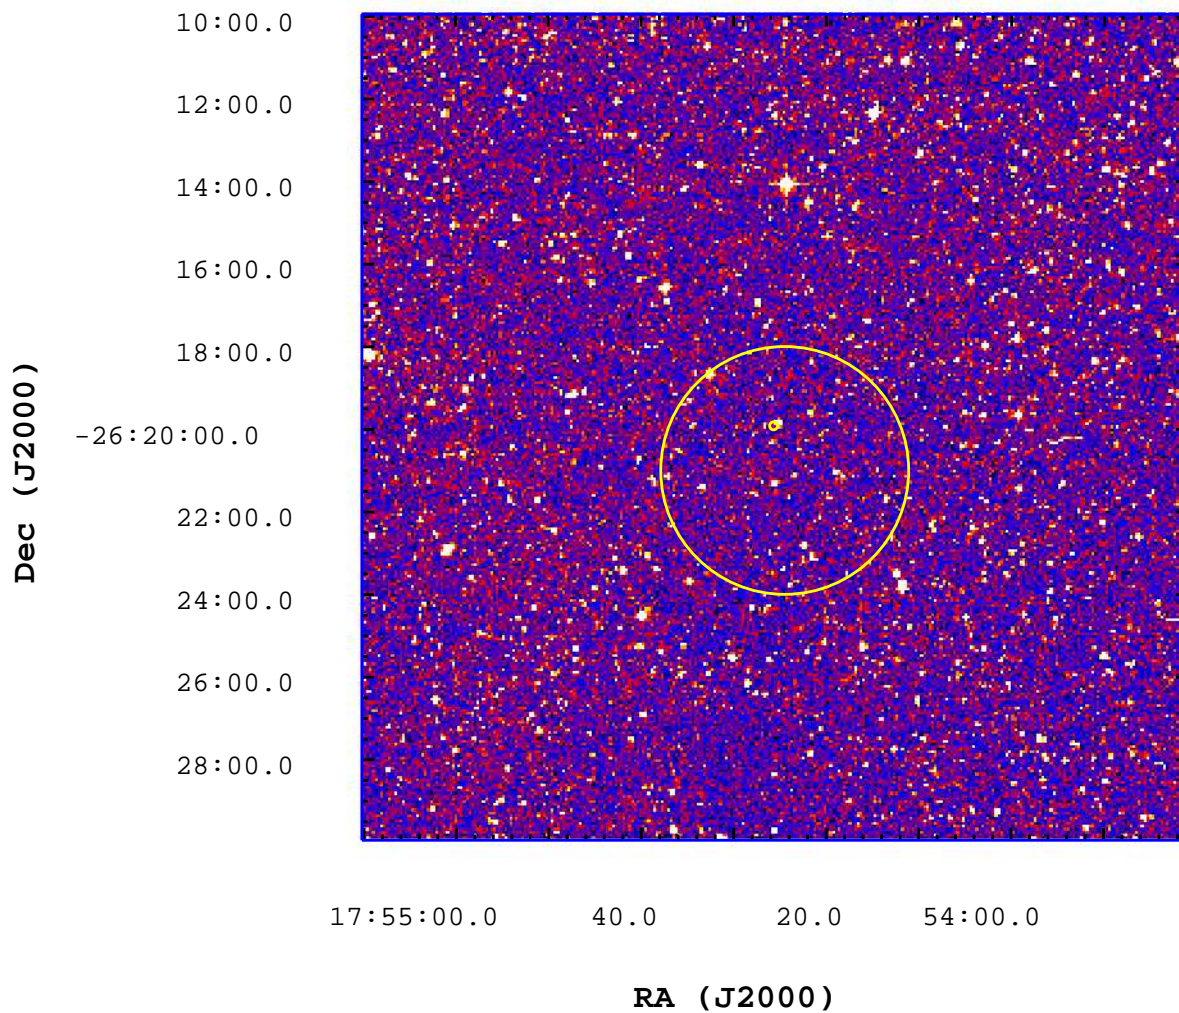

UVOT Finding Chart

OBSID 00570402000 / DATE-OBS 2013-09-11T16:01:54.8

1400 1600 1800 2000 2200 2400 2600 2800