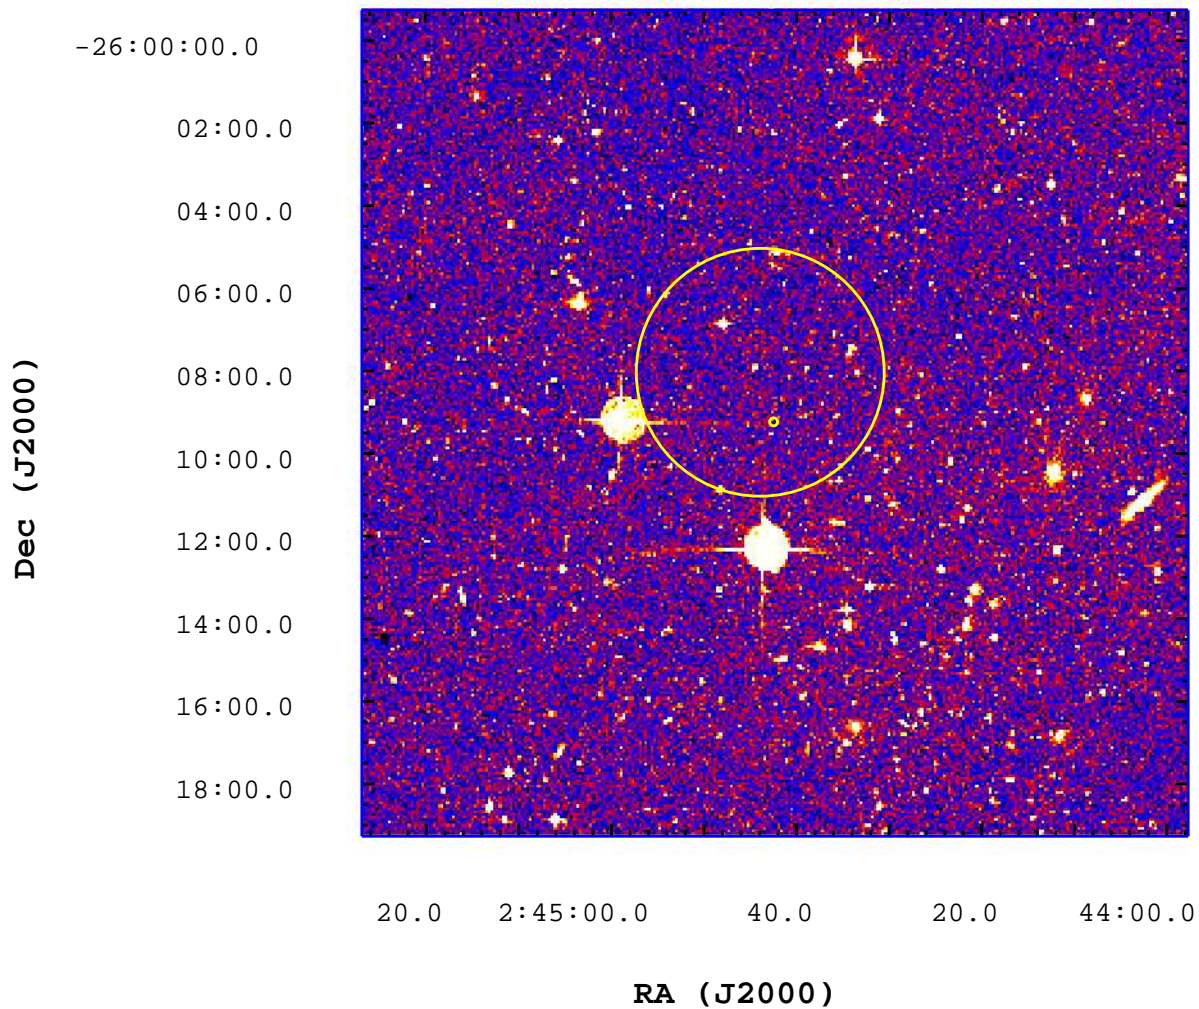

UVOT Finding Chart

OBSID 00571830000 / DATE-OBS 2013-09-25T04:14:12.0

3400

3600

3800

4000

4200

4400

4600

4800

5000

5200

5400