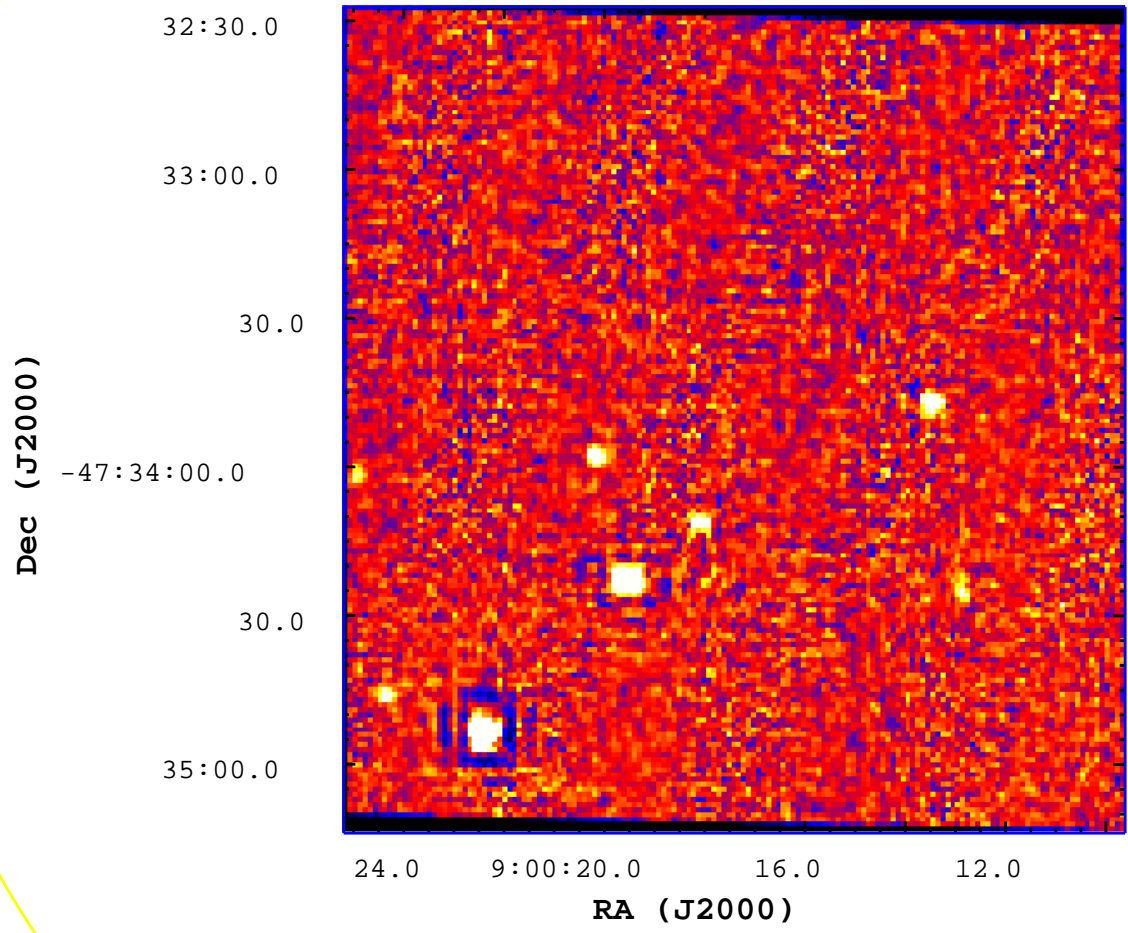

UVOT Finding Chart

OBSID 00572308000 / DATE-OBS 2013-09-29T09:41:24.6

5 10 15 20 25 30 35 40