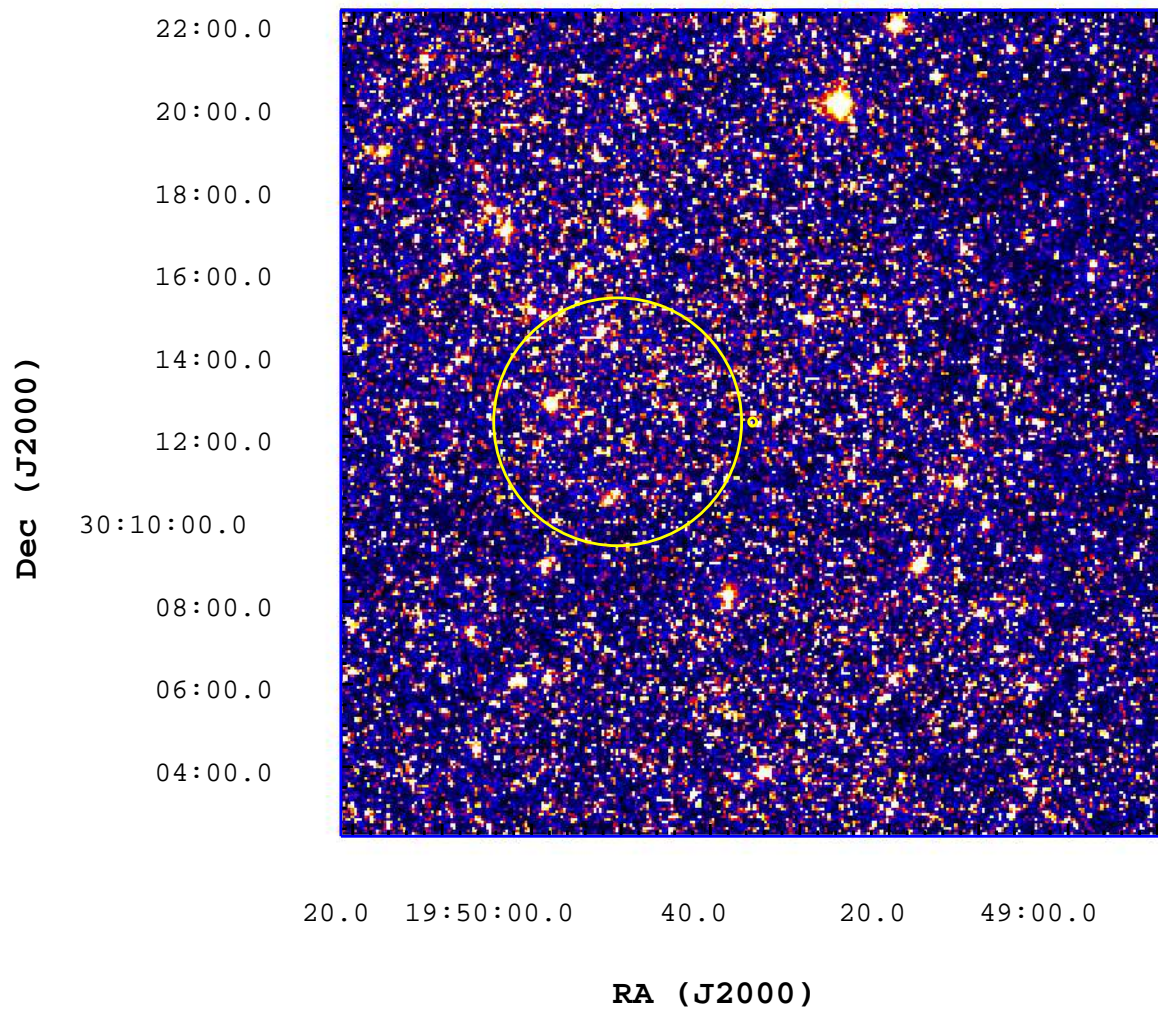

UVOT Finding Chart

OBSID 00573217000 / DATE-OBS 2013-10-05T02:17:37.1

3000

4000

5000

6000

7000

8000