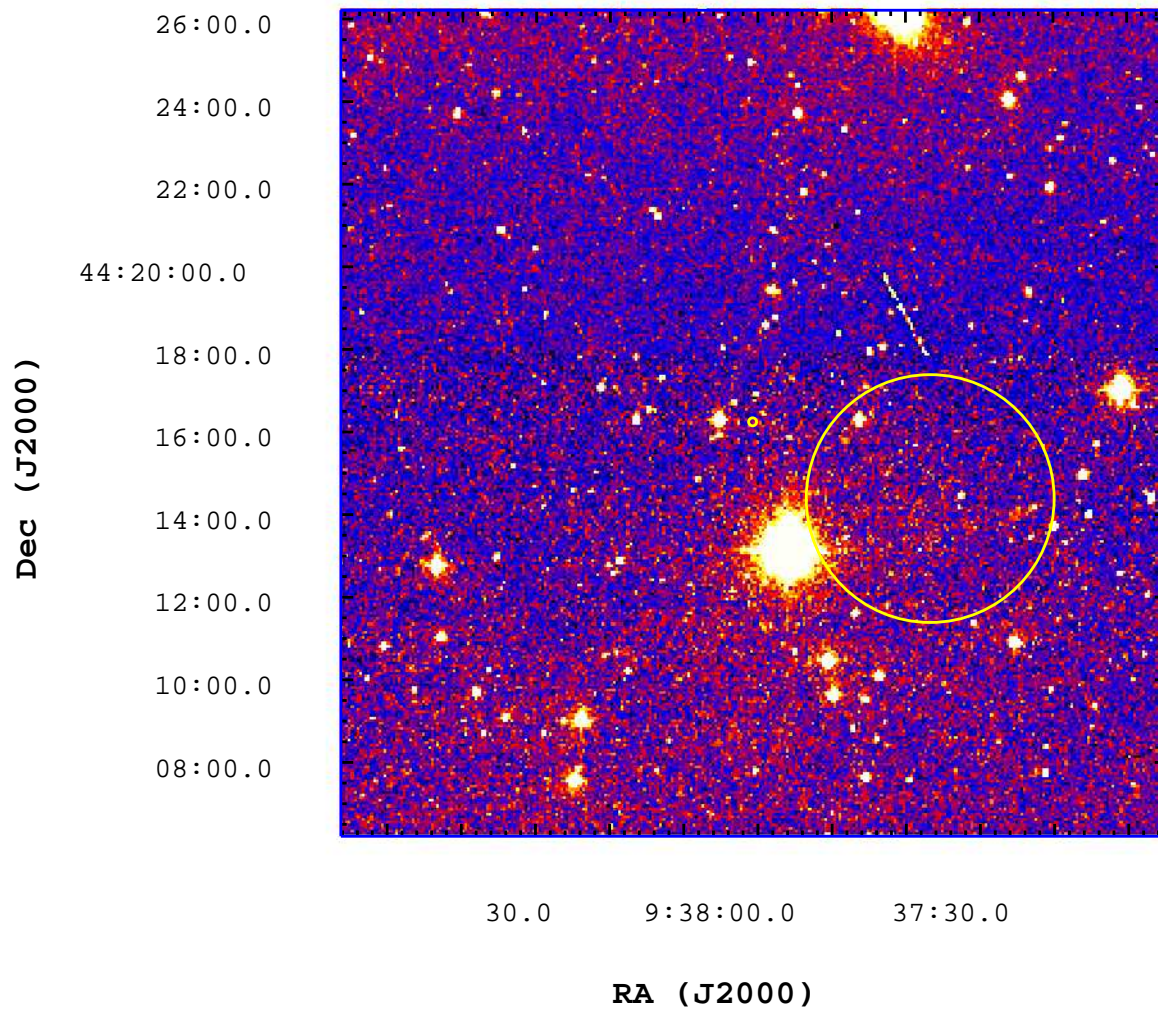

UVOT Finding Chart

OBSID 00575754000 / DATE-OBS 2013-10-24T21:37:43.0

2800

3000

3200

3400

3600

3800

4000

4200