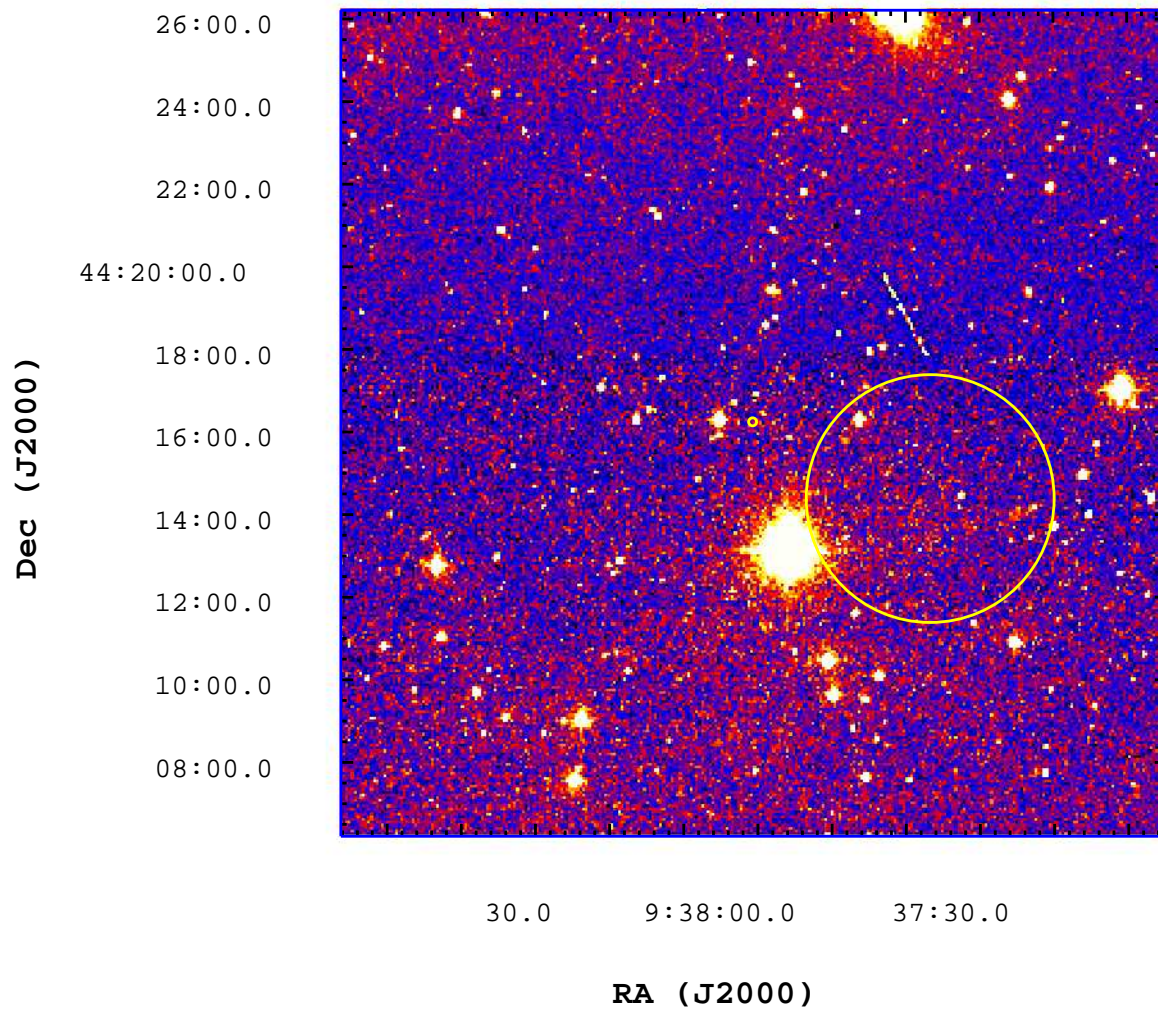

# UVOT Finding Chart

OBSID 00575754000 / DATE-OBS 2013-10-24T21:40:21.0

2800

3000

3200

3400

3600

3800

4000

4200