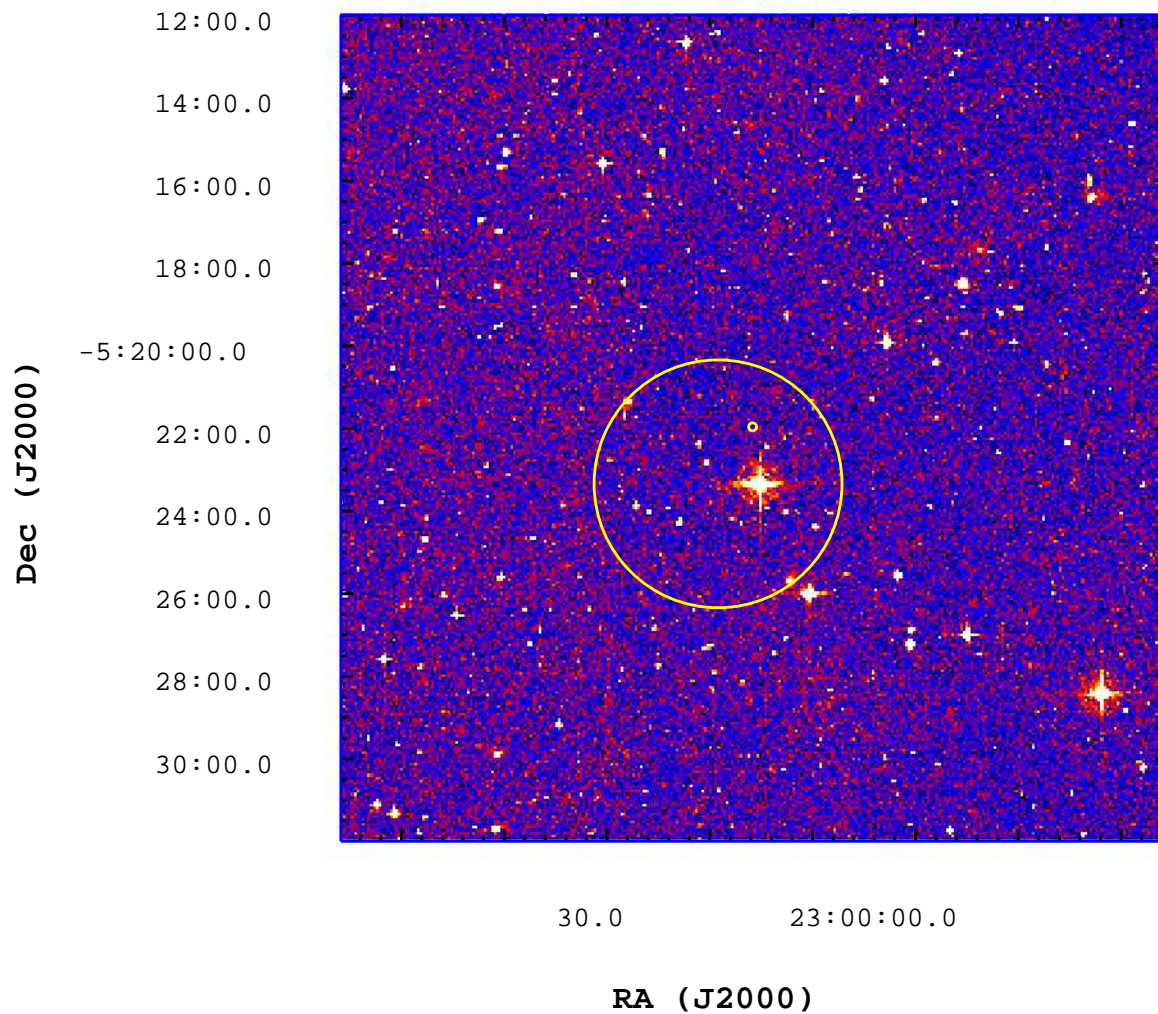

UVOT Finding Chart

OBSID 00576238000 / DATE-OBS 2013-10-30T20:57:59.6

6000

6500

7000

7500