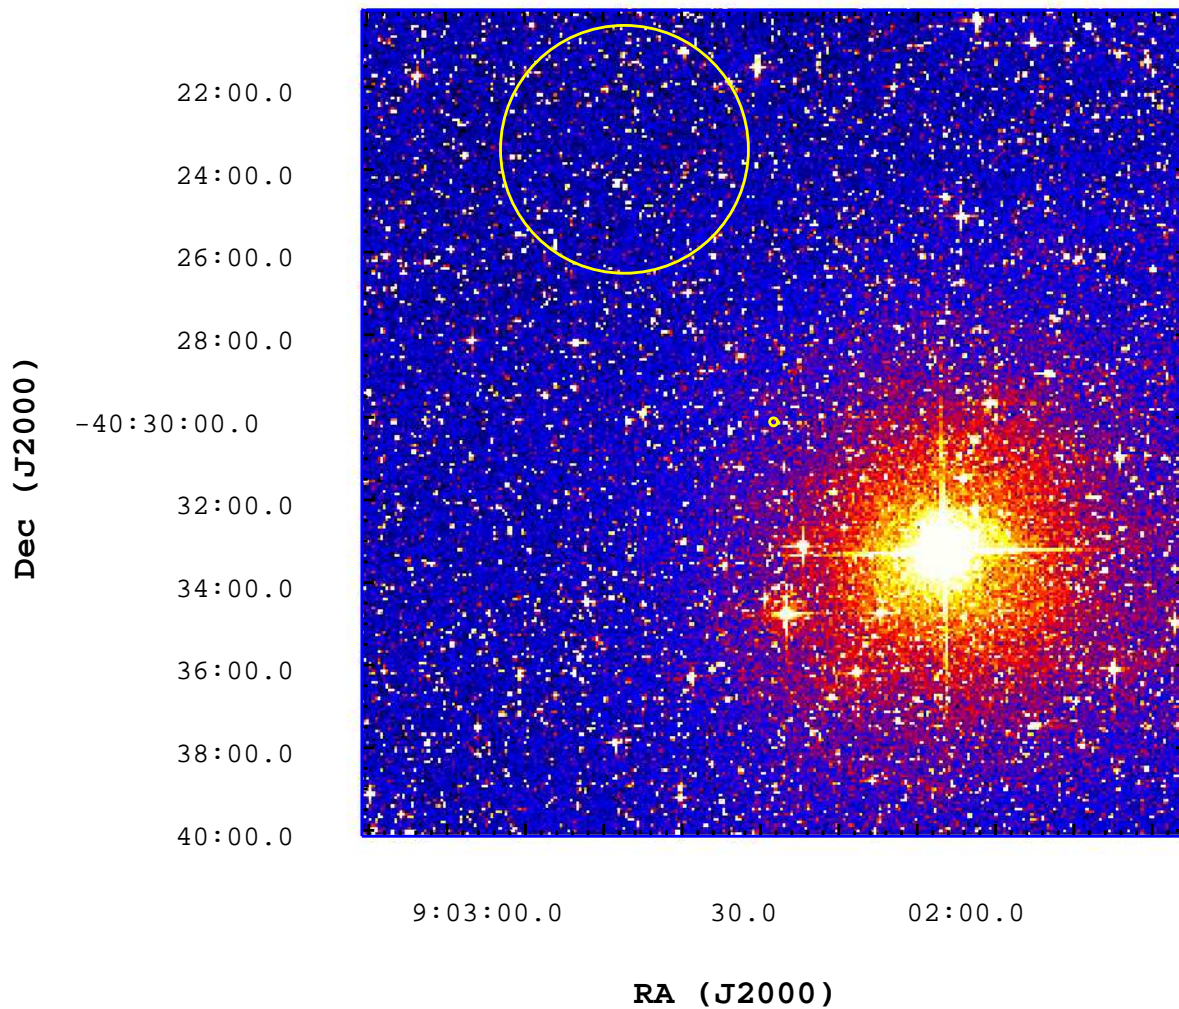

UVOT Finding Chart

OBSID 00578175000 / DATE-OBS 2013-11-19T20:41:33.5

3000

3500

4000

4500

5000

5500