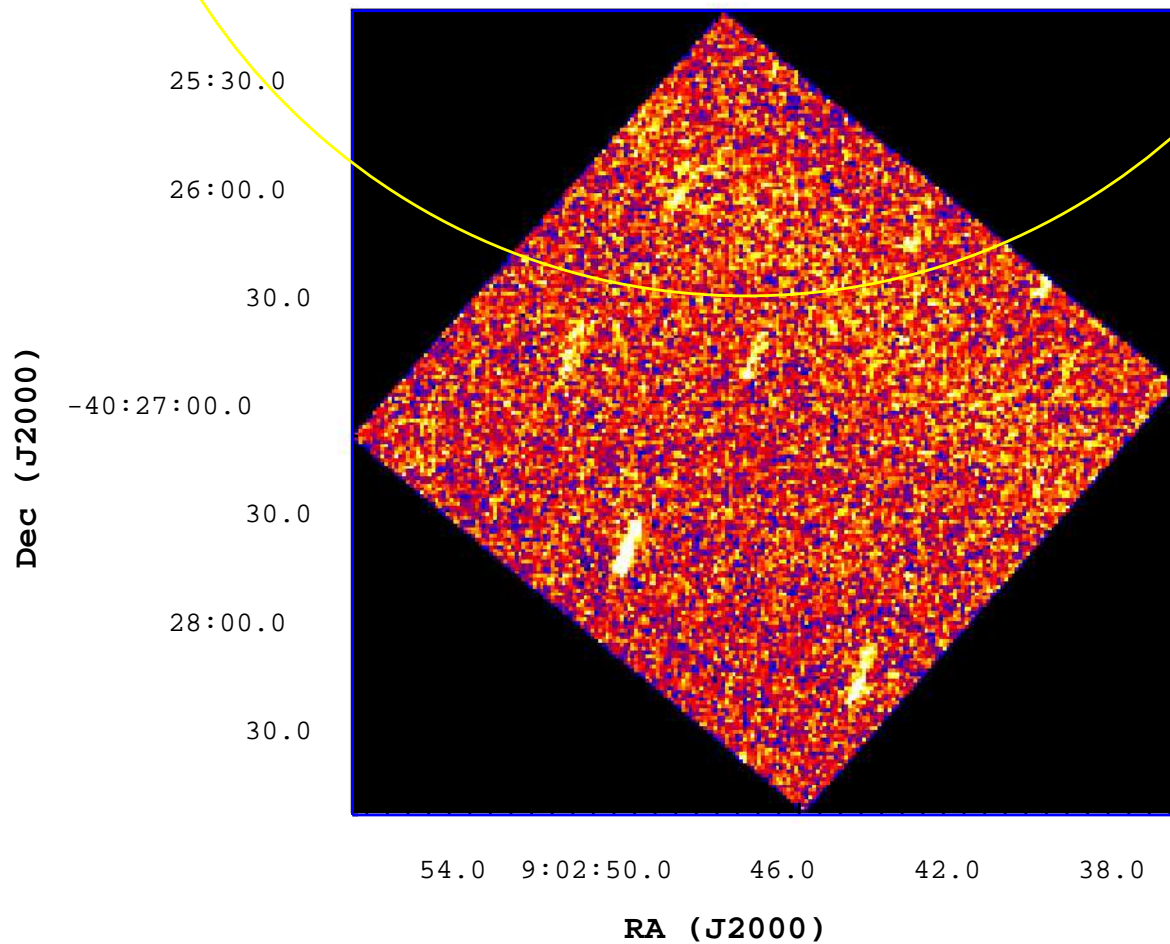

UVOT Finding Chart

OBSID 00578175000 / DATE-OBS 2013-11-19T20:41:33.5

2

4

6

8

10

12