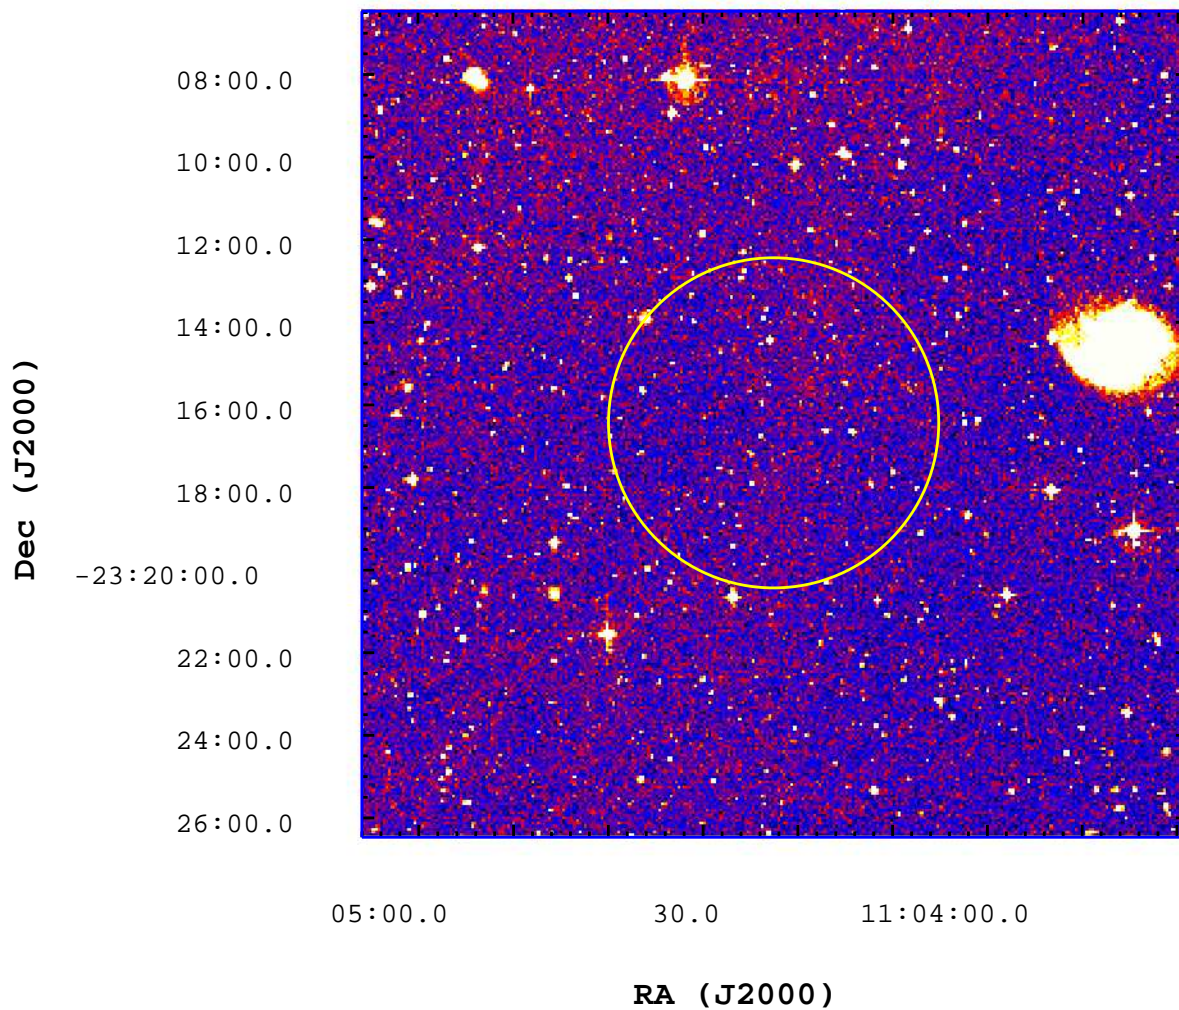

# UVOT Finding Chart

OBSID 00578553000 / DATE-OBS 2013-11-24T08:04:34.0

4000

4500

5000

5500

6000

6500