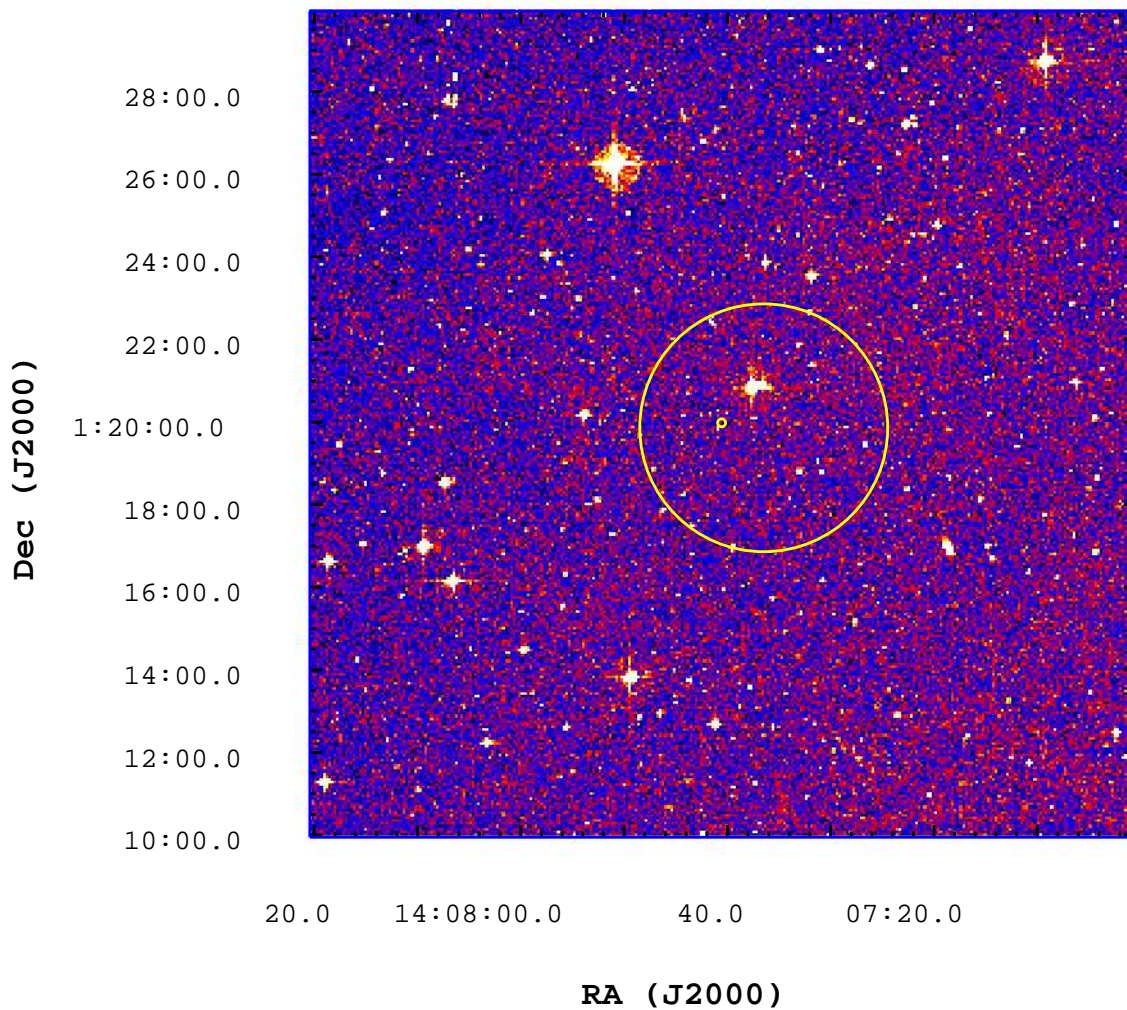

UVOT Finding Chart

OBSID 00582760000 / DATE-OBS 2014-01-02T21:32:05.4

4600 4800 5000 5200 5400 5600 5800 6000 6200 6400 6600