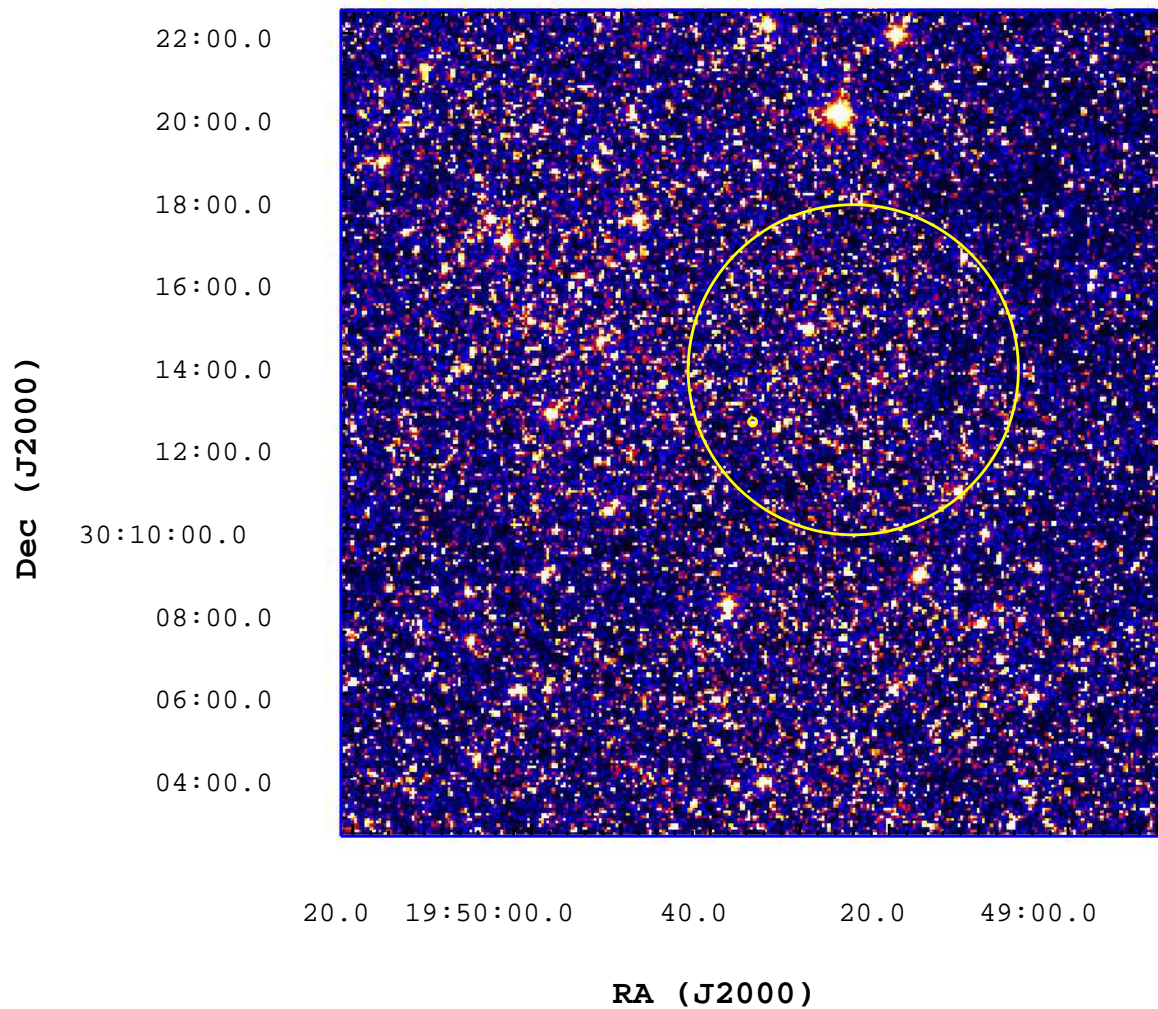

UVOT Finding Chart

OBSID 00583105000 / DATE-OBS 2014-01-06T23:37:02.6

3000

4000

5000

6000

7000

8000

9000