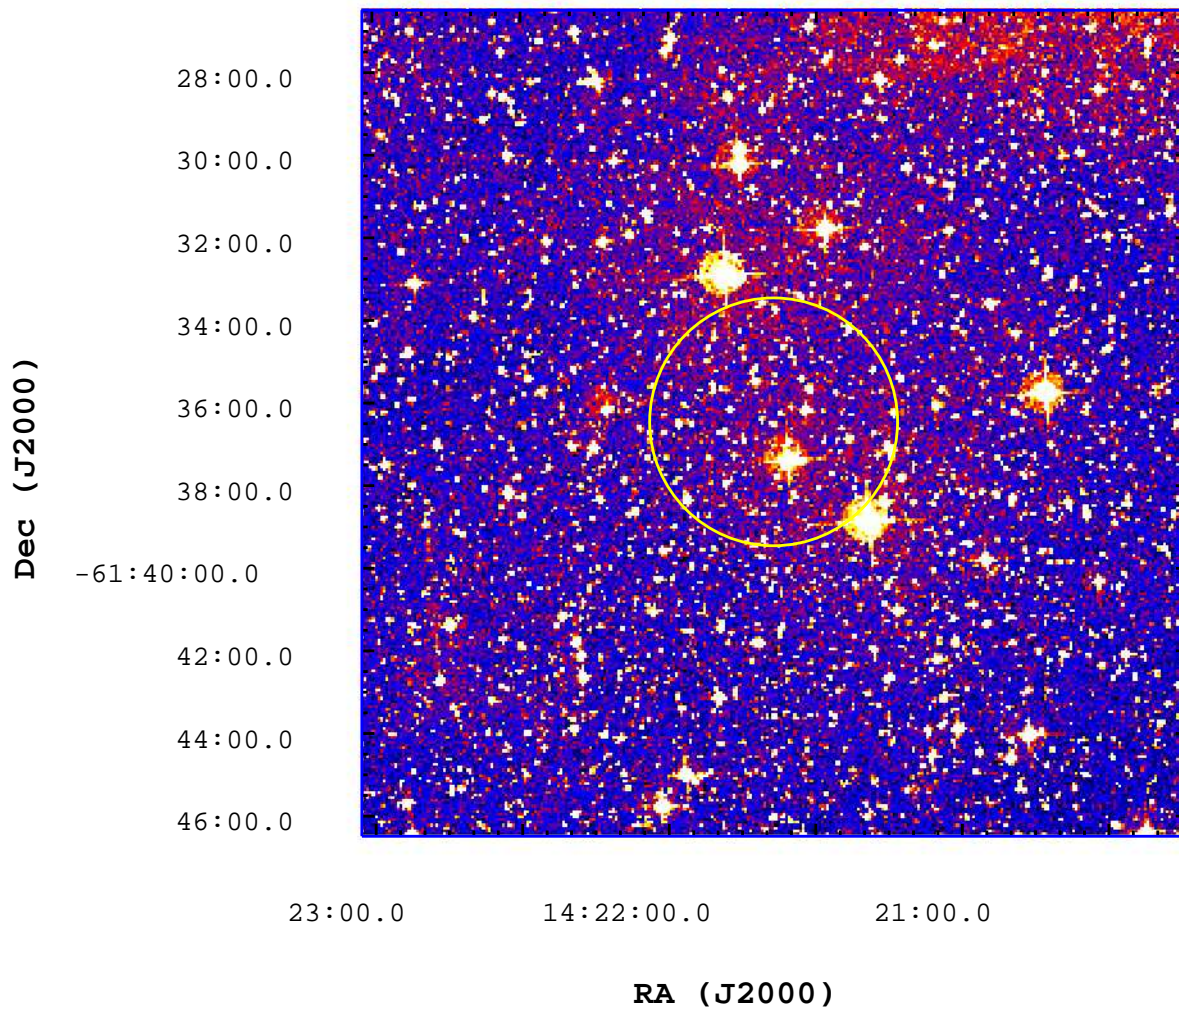

# UVOT Finding Chart

OBSID 00584155000 / DATE-OBS 2014-01-18T08:40:60.0

4000

4500

5000

5500

6000

6500