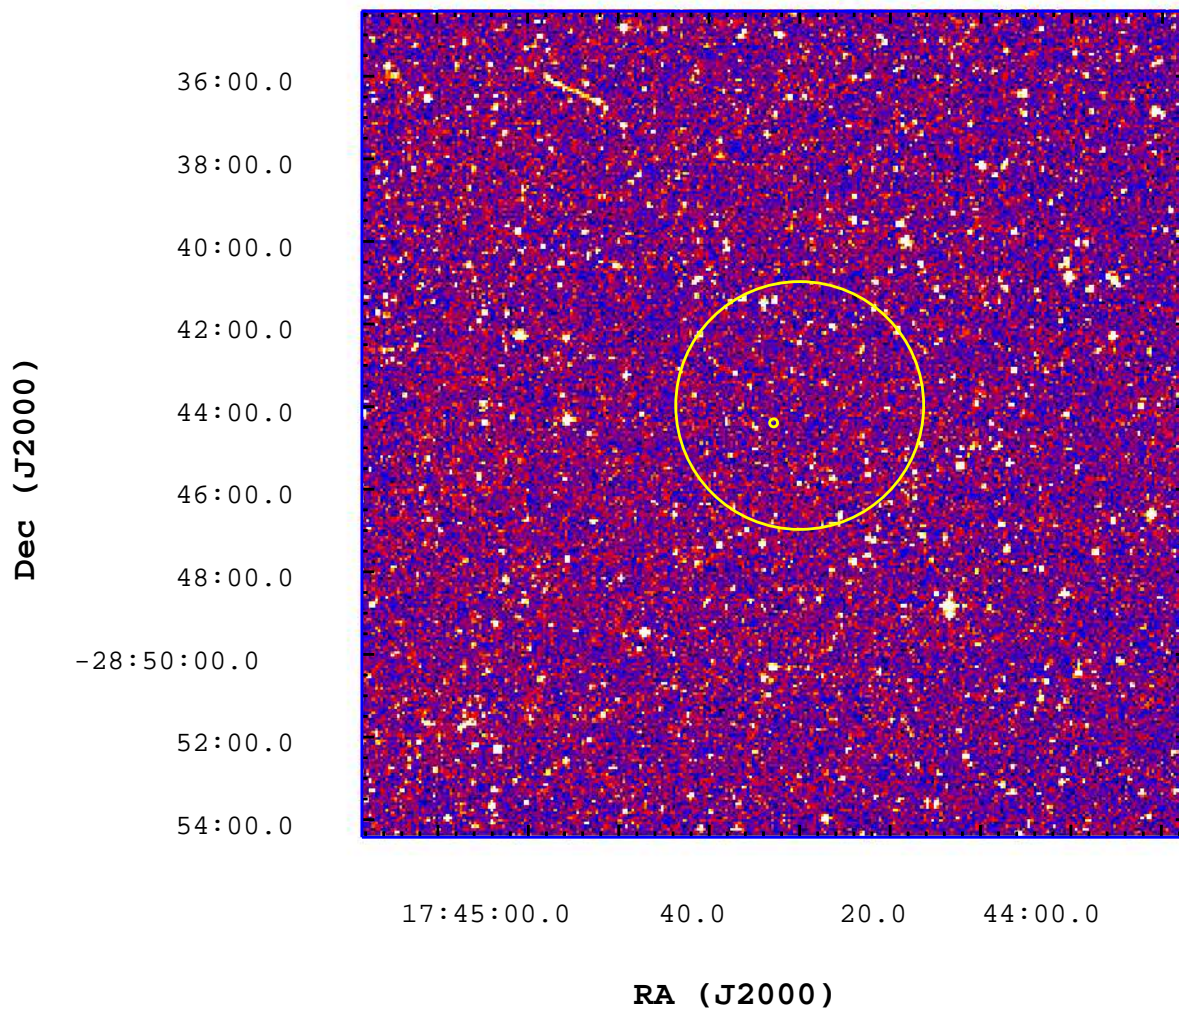

UVOT Finding Chart

OBSID 00589512000 / DATE-OBS 2014-03-01T01:43:31.6

1400

1600

1800

2000

2200

2400