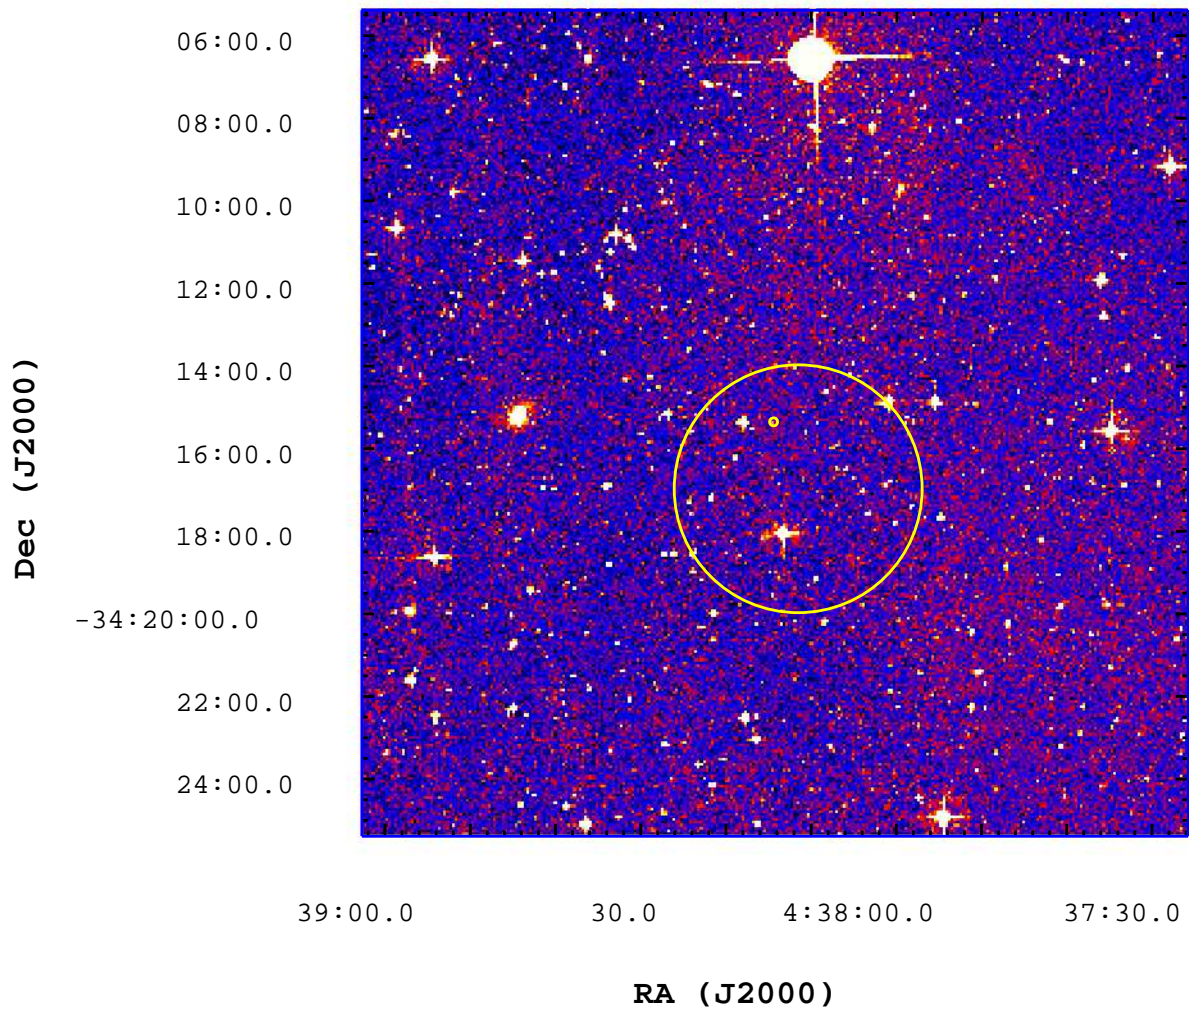

UVOT Finding Chart

OBSID 00589590000 / DATE-OBS 2014-03-01T15:26:36.6

3400

3600

3800

4000

4200

4400

4600

4800

5000

5200

5400