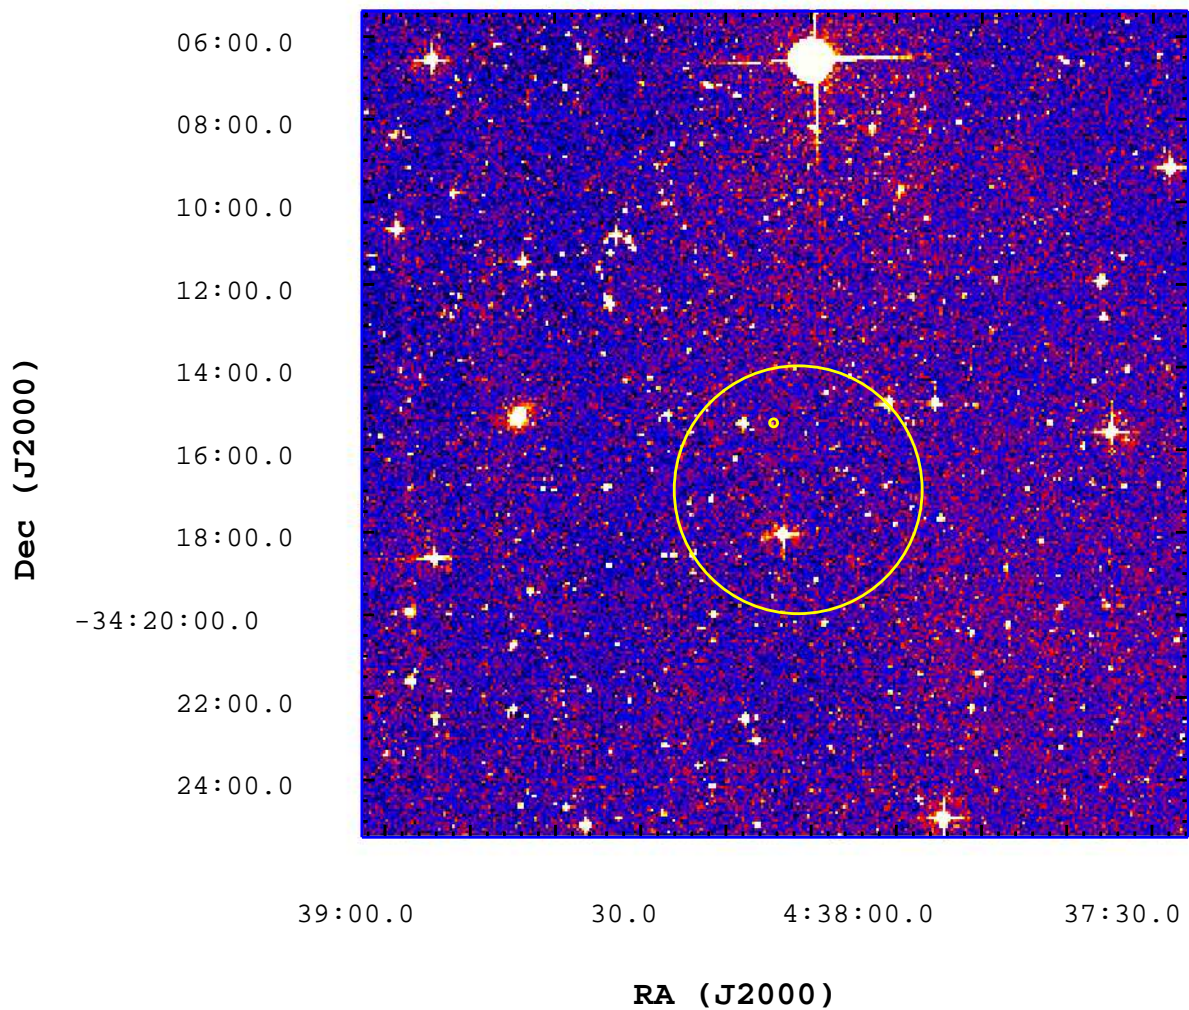

UVOT Finding Chart

OBSID 00589590000 / DATE-OBS 2014-03-01T15:39:22.9

3400

3600

3800

4000

4200

4400

4600

4800

5000

5200

5400