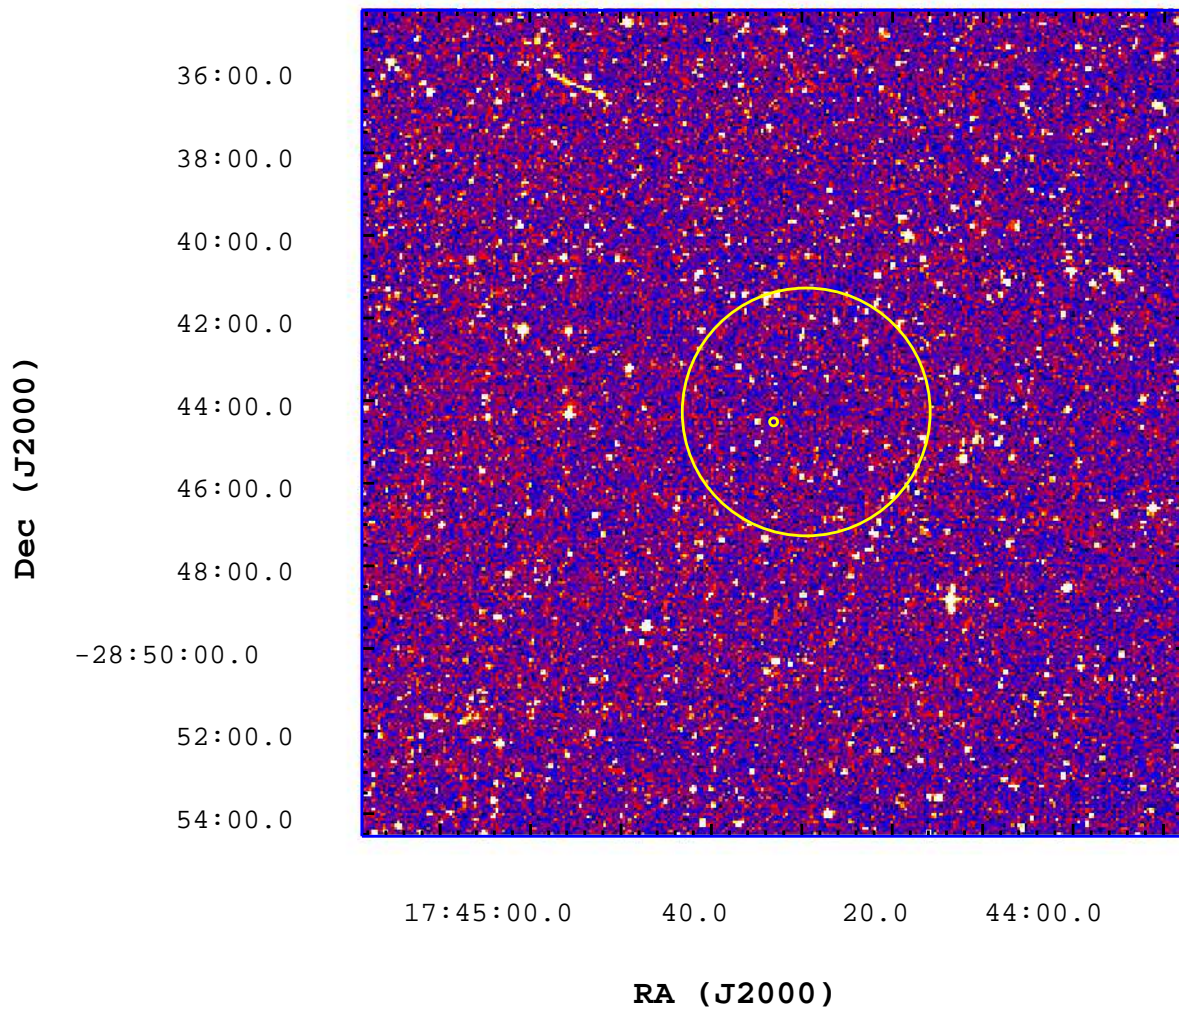

# UVOT Finding Chart

OBSID 00590310000 / DATE-OBS 2014-03-04T17:34:14.5

1400

1600

1800

2000

2200

2400

2600

2800

3000