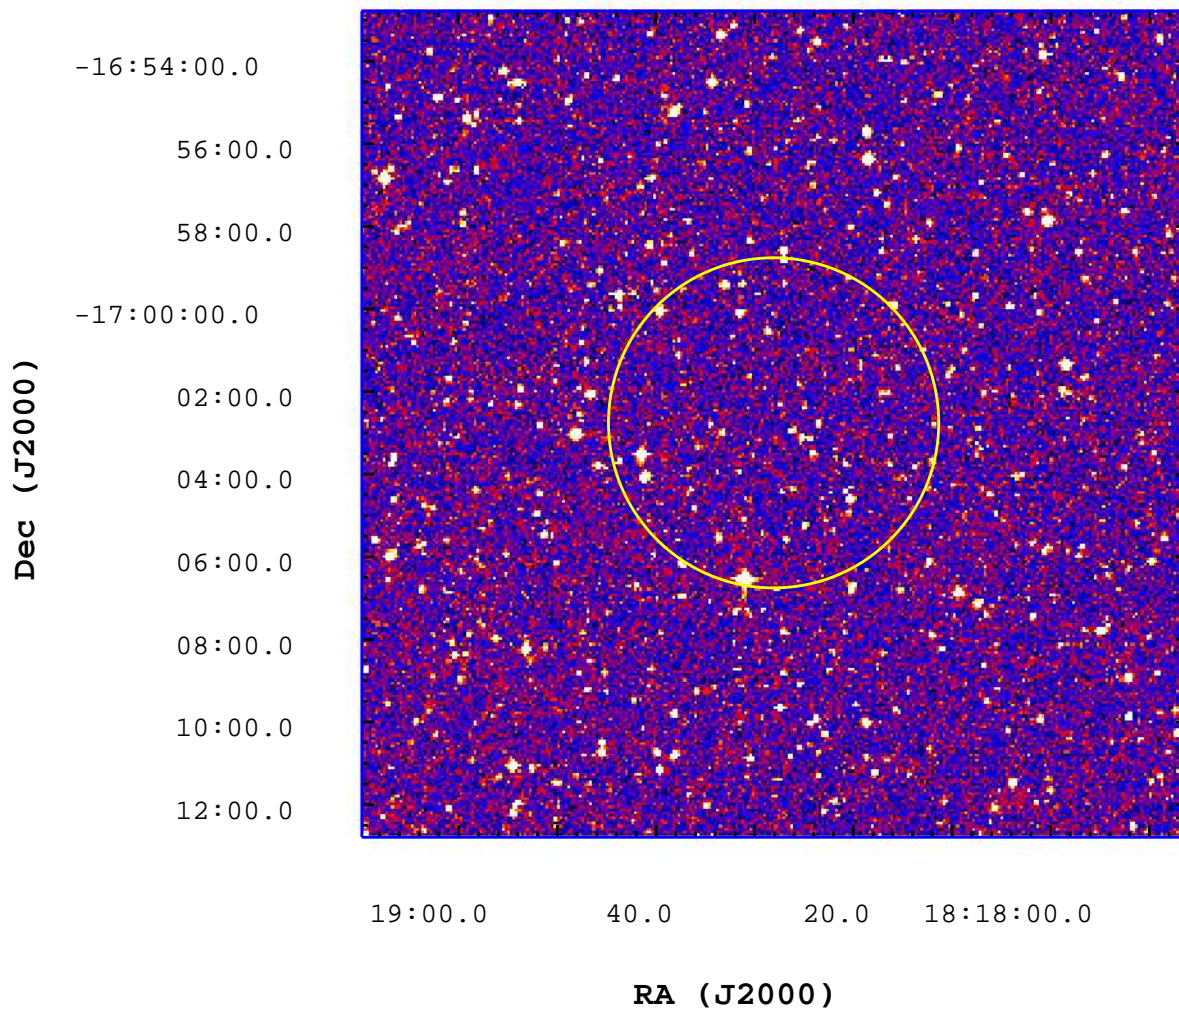

# UVOT Finding Chart

OBSID 00591551000 / DATE-OBS 2014-03-13T08:35:24.8

1800

2000

2200

2400

2600

2800

3000

3200

3400

3600