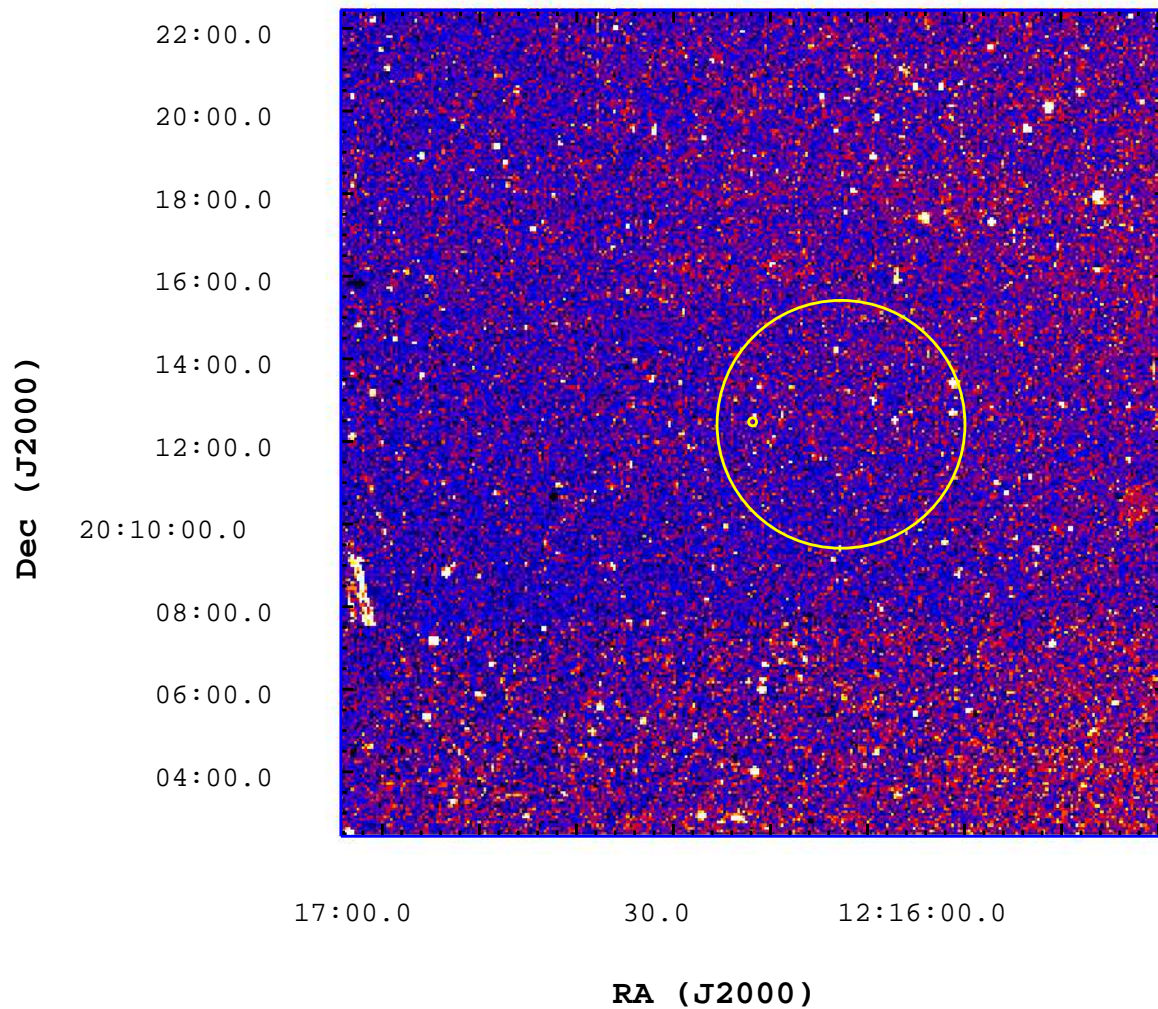

# UVOT Finding Chart

OBSID 00592204000 / DATE-OBS 2014-03-18T00:11:31.9

2400

2600

2800

3000

3200

3400