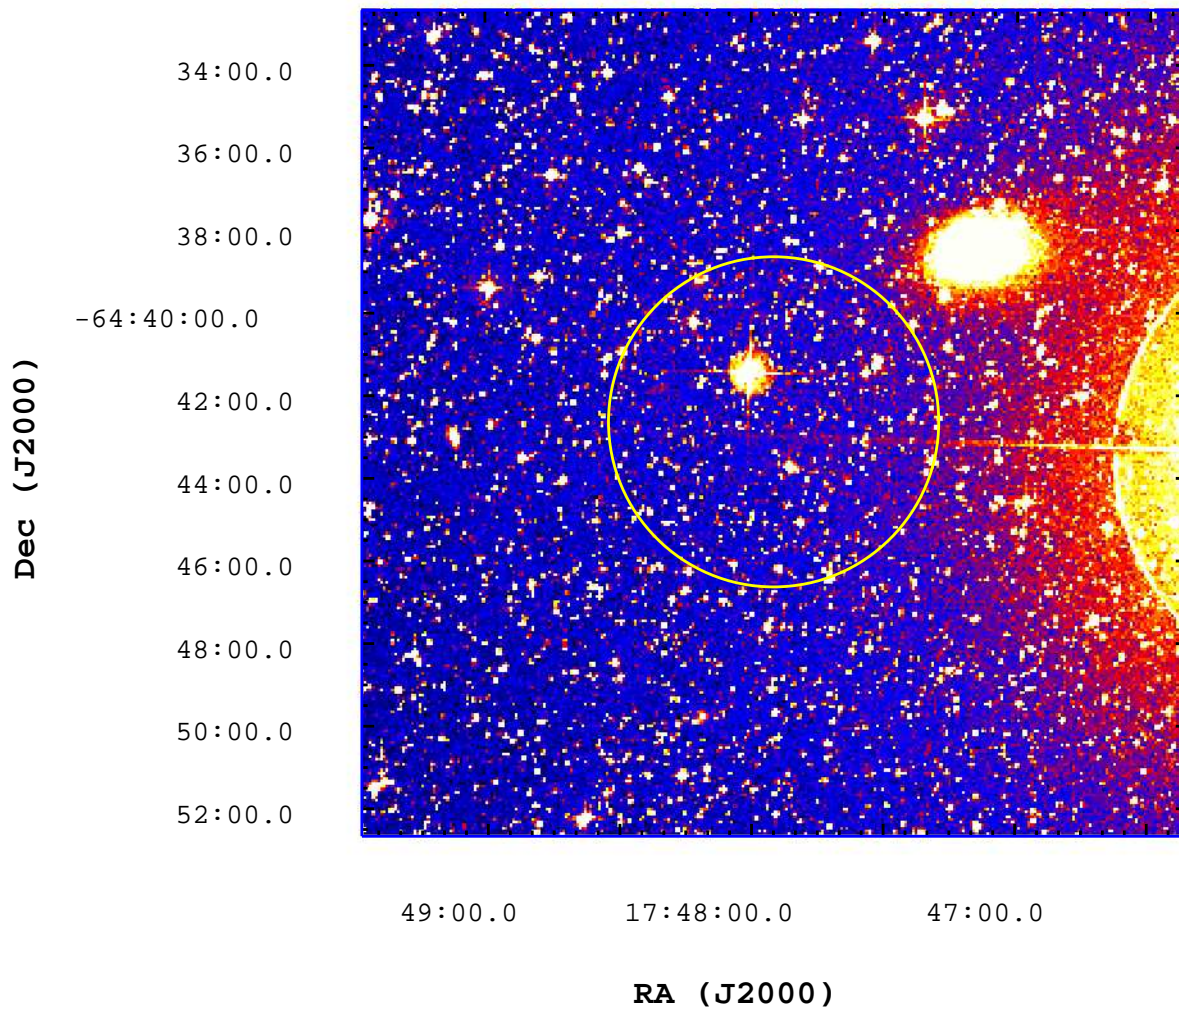

# UVOT Finding Chart

OBSID 00593433000 / DATE-OBS 2014-03-27T04:51:59.5

4000 4500 5000 5500 6000 6500 7000 7500 8000