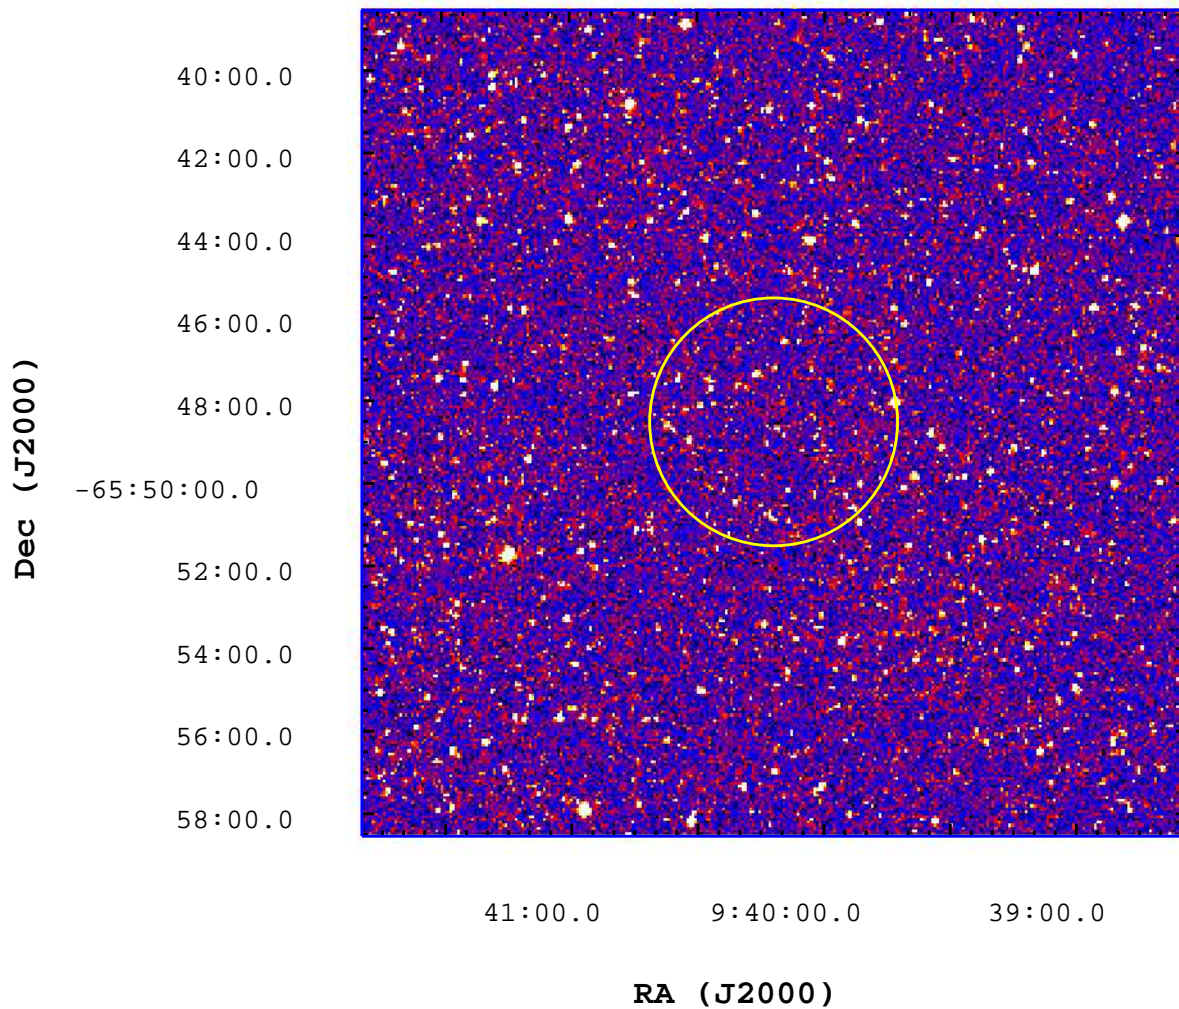

UVOT Finding Chart

OBSID 00595608000 / DATE-OBS 2014-04-12T22:24:58.2

2400

2600

2800

3000

3200

3400