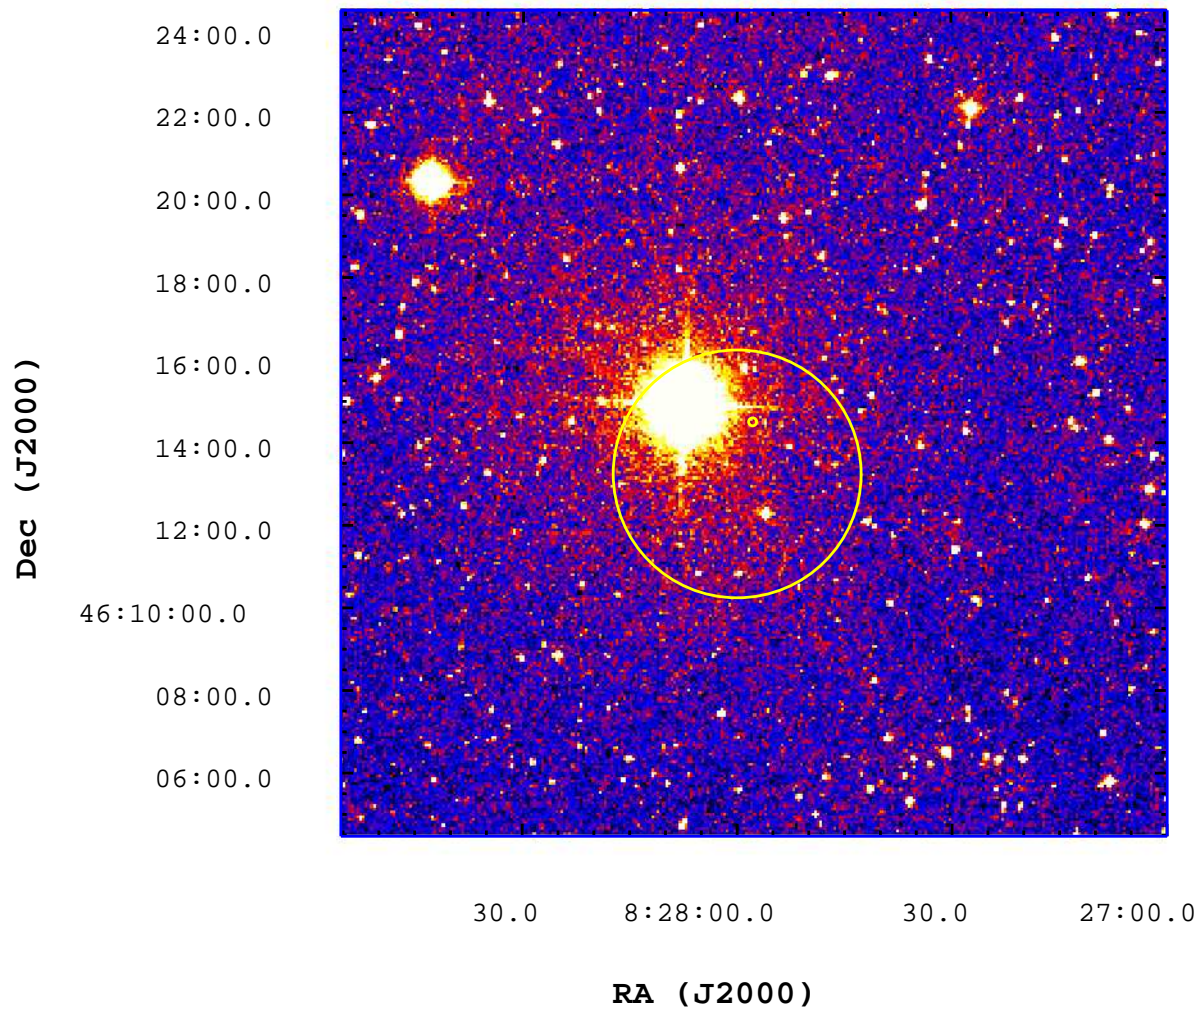

UVOT Finding Chart

OBSID 00596426000 / DATE-OBS 2014-04-19T04:08:39.6

3000 3200 3400 3600 3800 4000