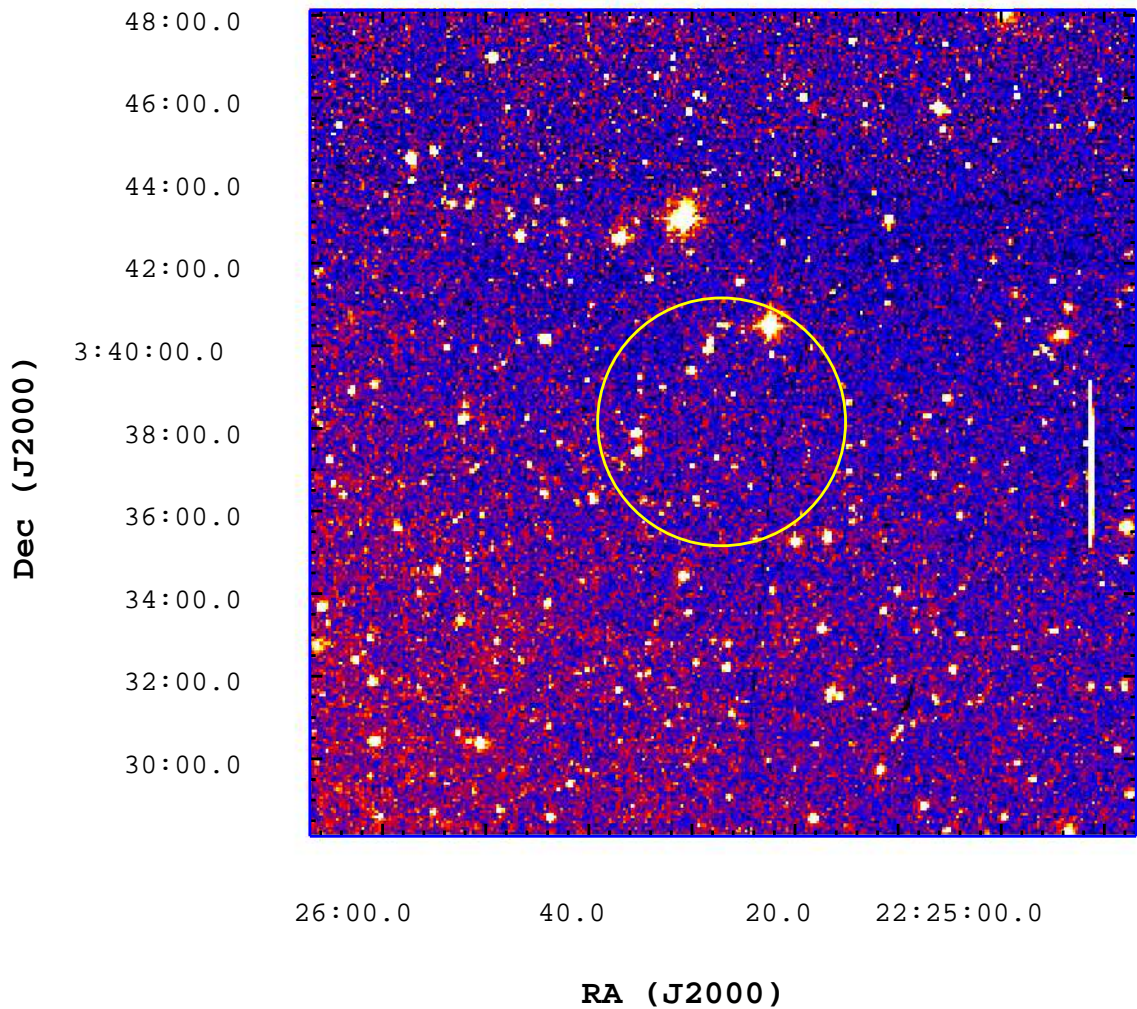

UVOT Finding Chart

OBSID 00596641000 / DATE-OBS 2014-04-21T00:40:09.3

2800

3000

3200

3400

3600

3800

4000

4200

4400