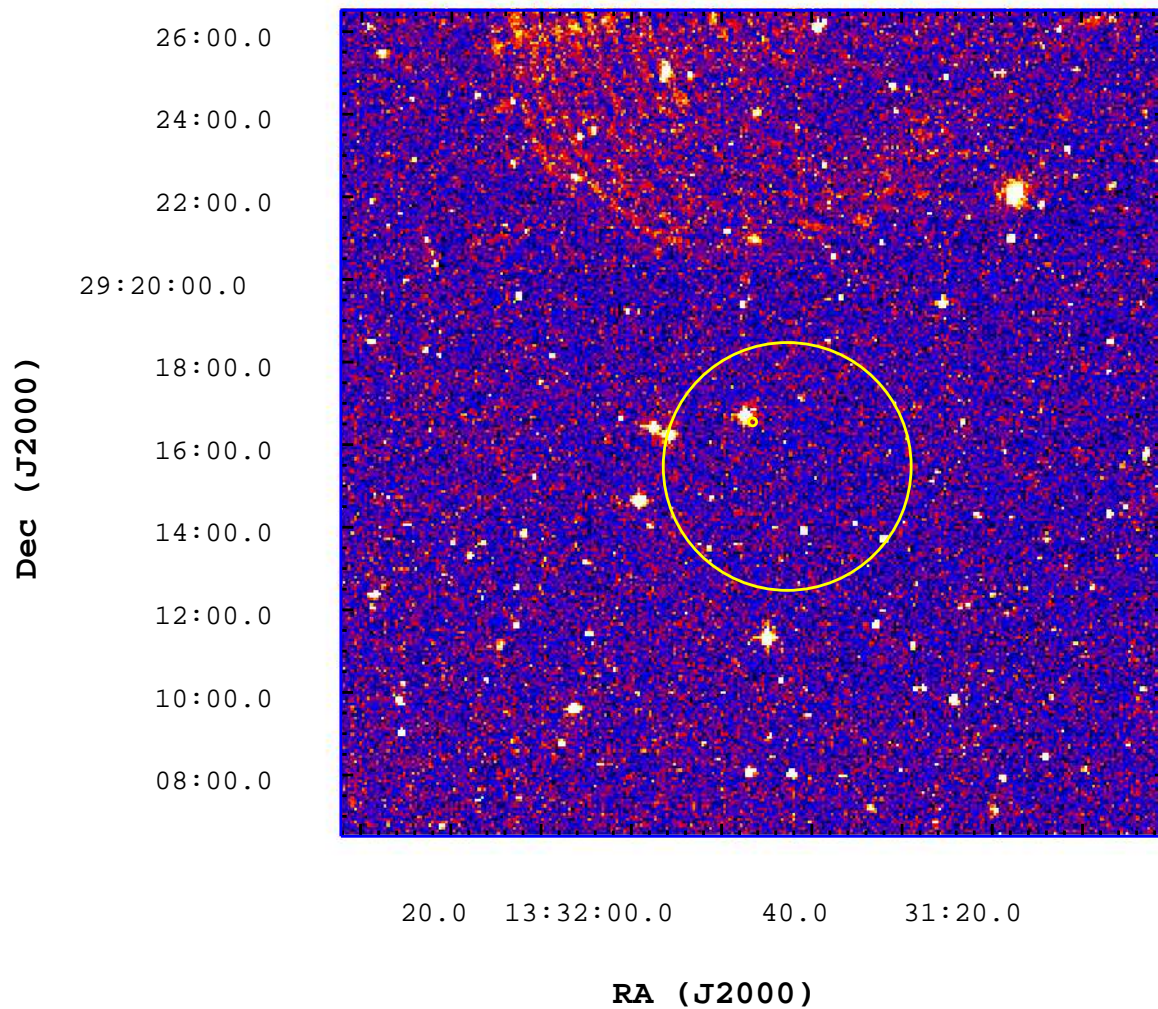

# UVOT Finding Chart

OBSID 00596958000 / DATE-OBS 2014-04-23T21:09:25.1

2500

3000

3500

4000

4500