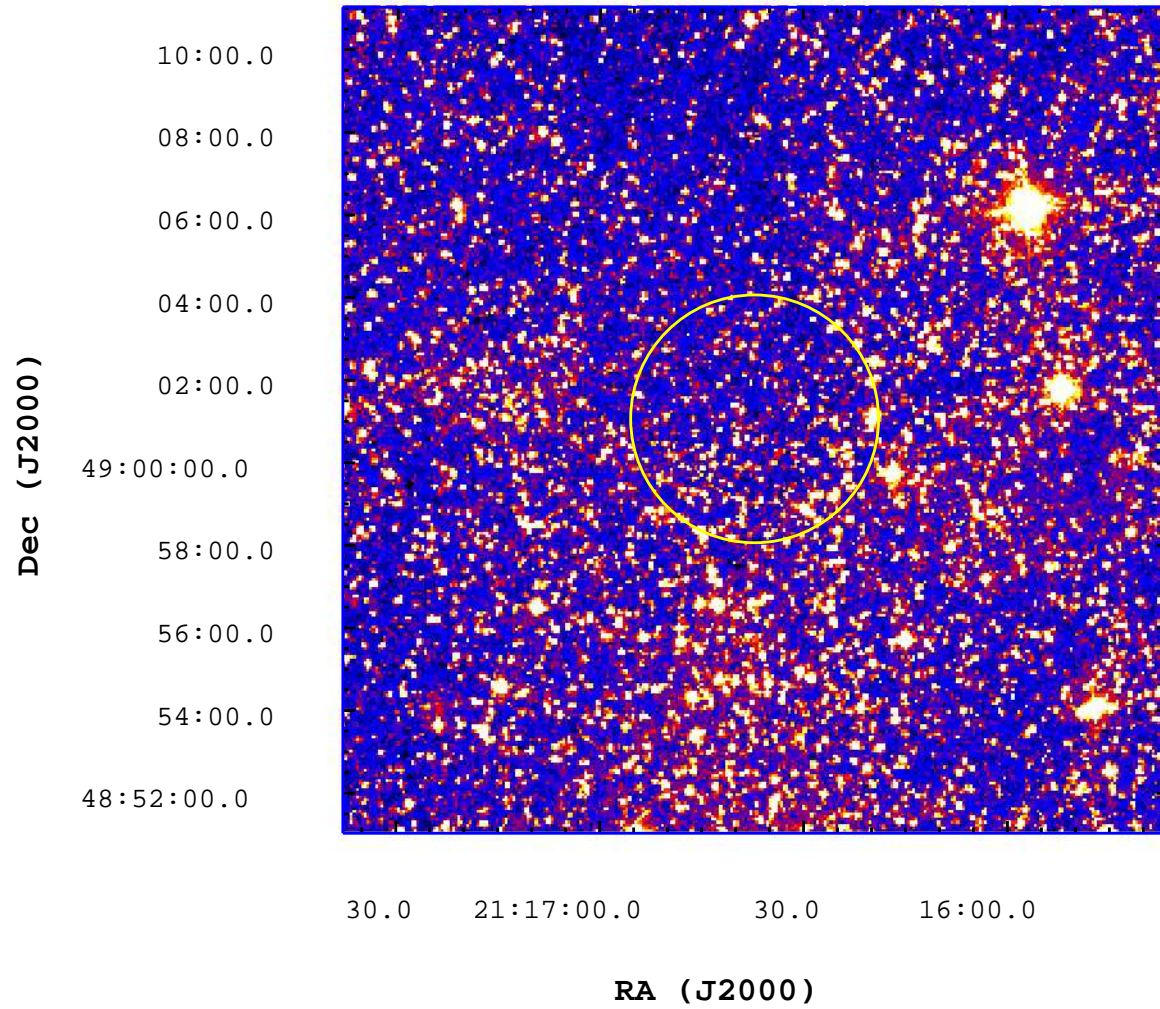

UVOT Finding Chart

OBSID 00597841000 / DATE-OBS 2014-05-02T08:44:59.6

3500

4000

4500

5000

5500