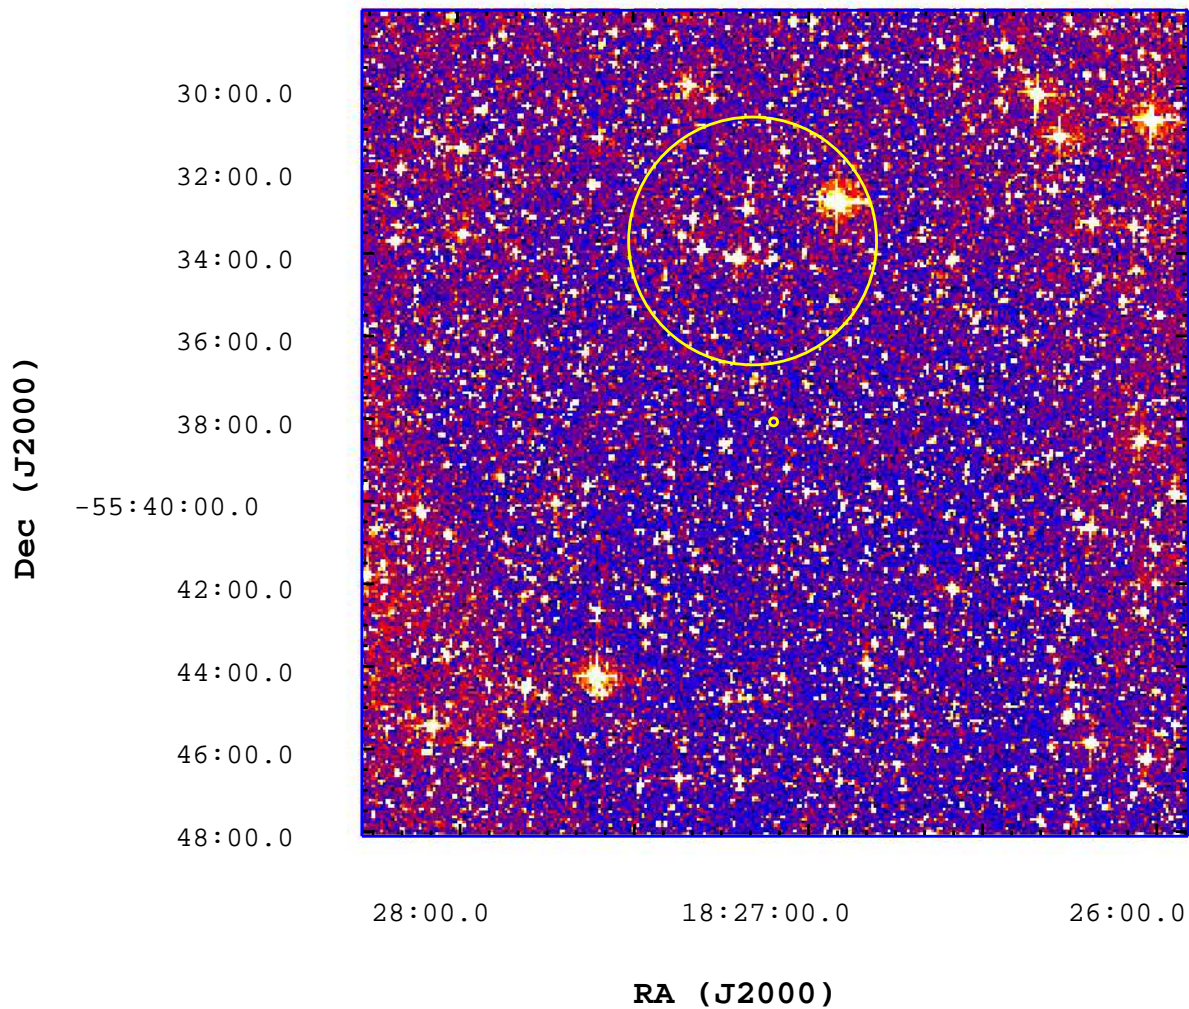

# UVOT Finding Chart

OBSID 00598284000 / DATE-OBS 2014-05-06T21:13:09.6

4000

4500

5000

5500

6000