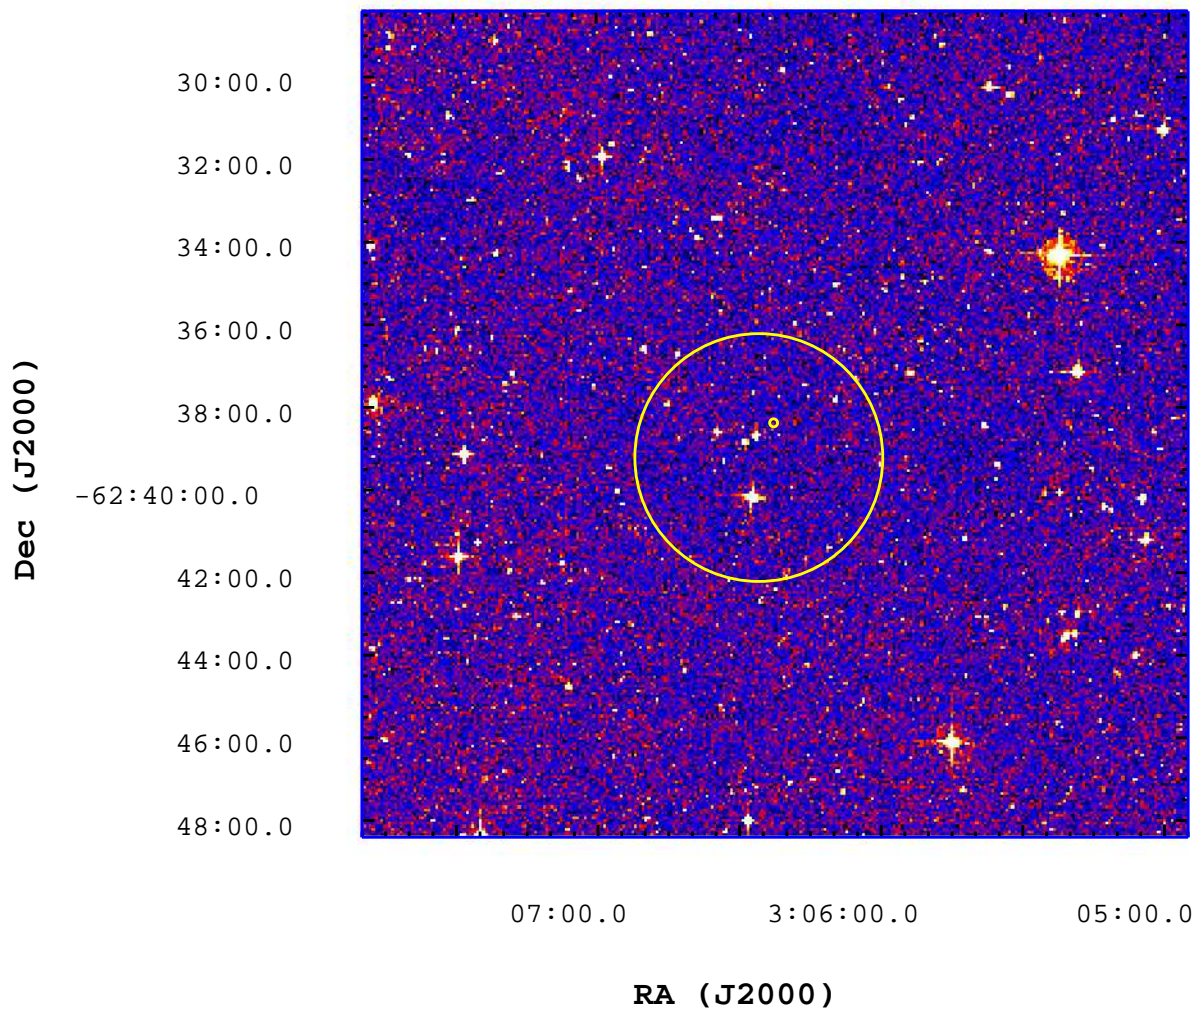

# UVOT Finding Chart

OBSID 00598497000 / DATE-OBS 2014-05-09T02:27:05.5

3800 4000 4200 4400 4600 4800 5000 5200 5400 5600 5800