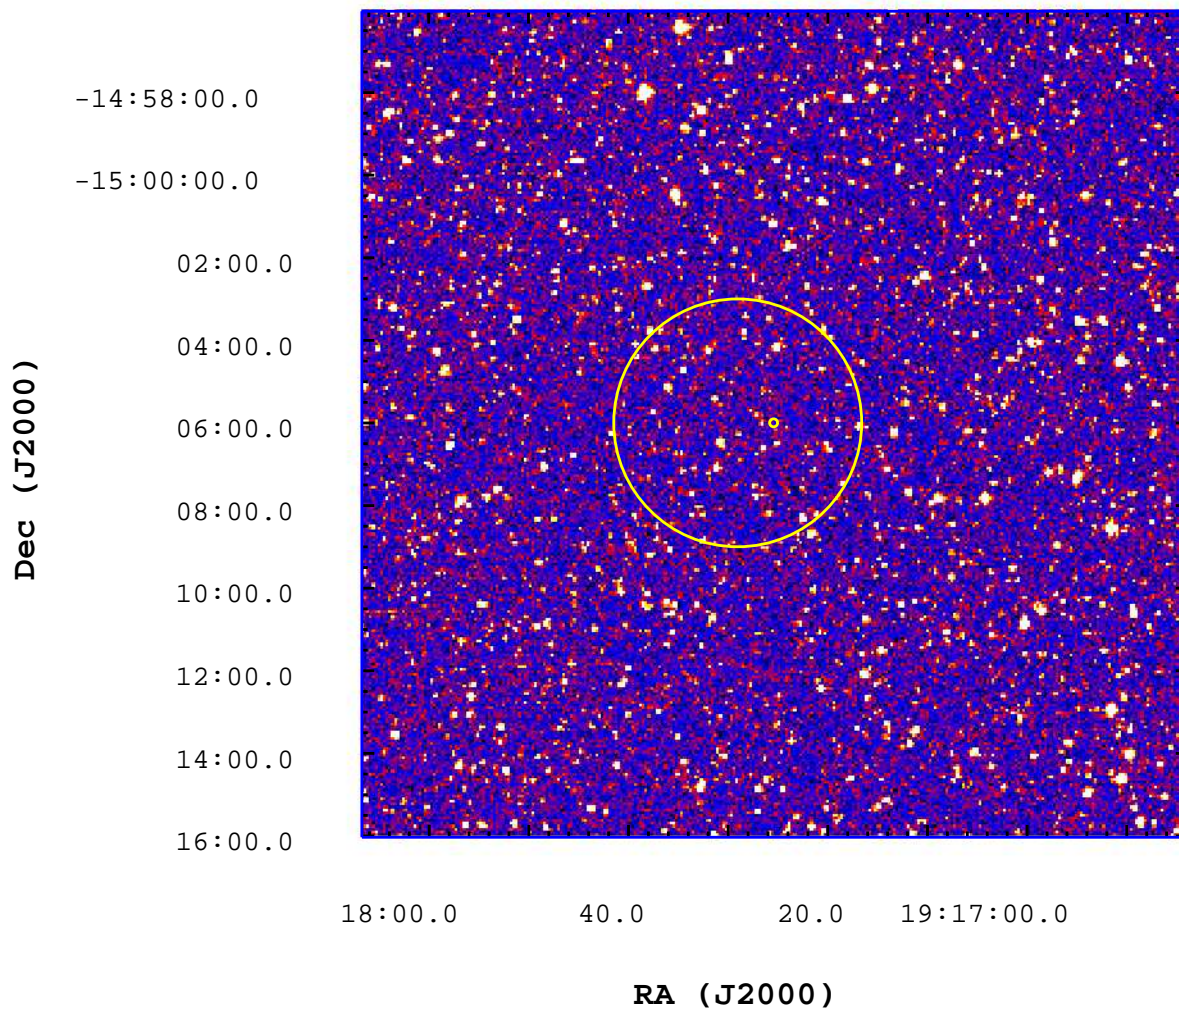

UVOT Finding Chart

OBSID 00598819000 / DATE-OBS 2014-05-12T19:33:48.2

2400

2600

2800

3000

3200

3400

3600

3800

4000

4200